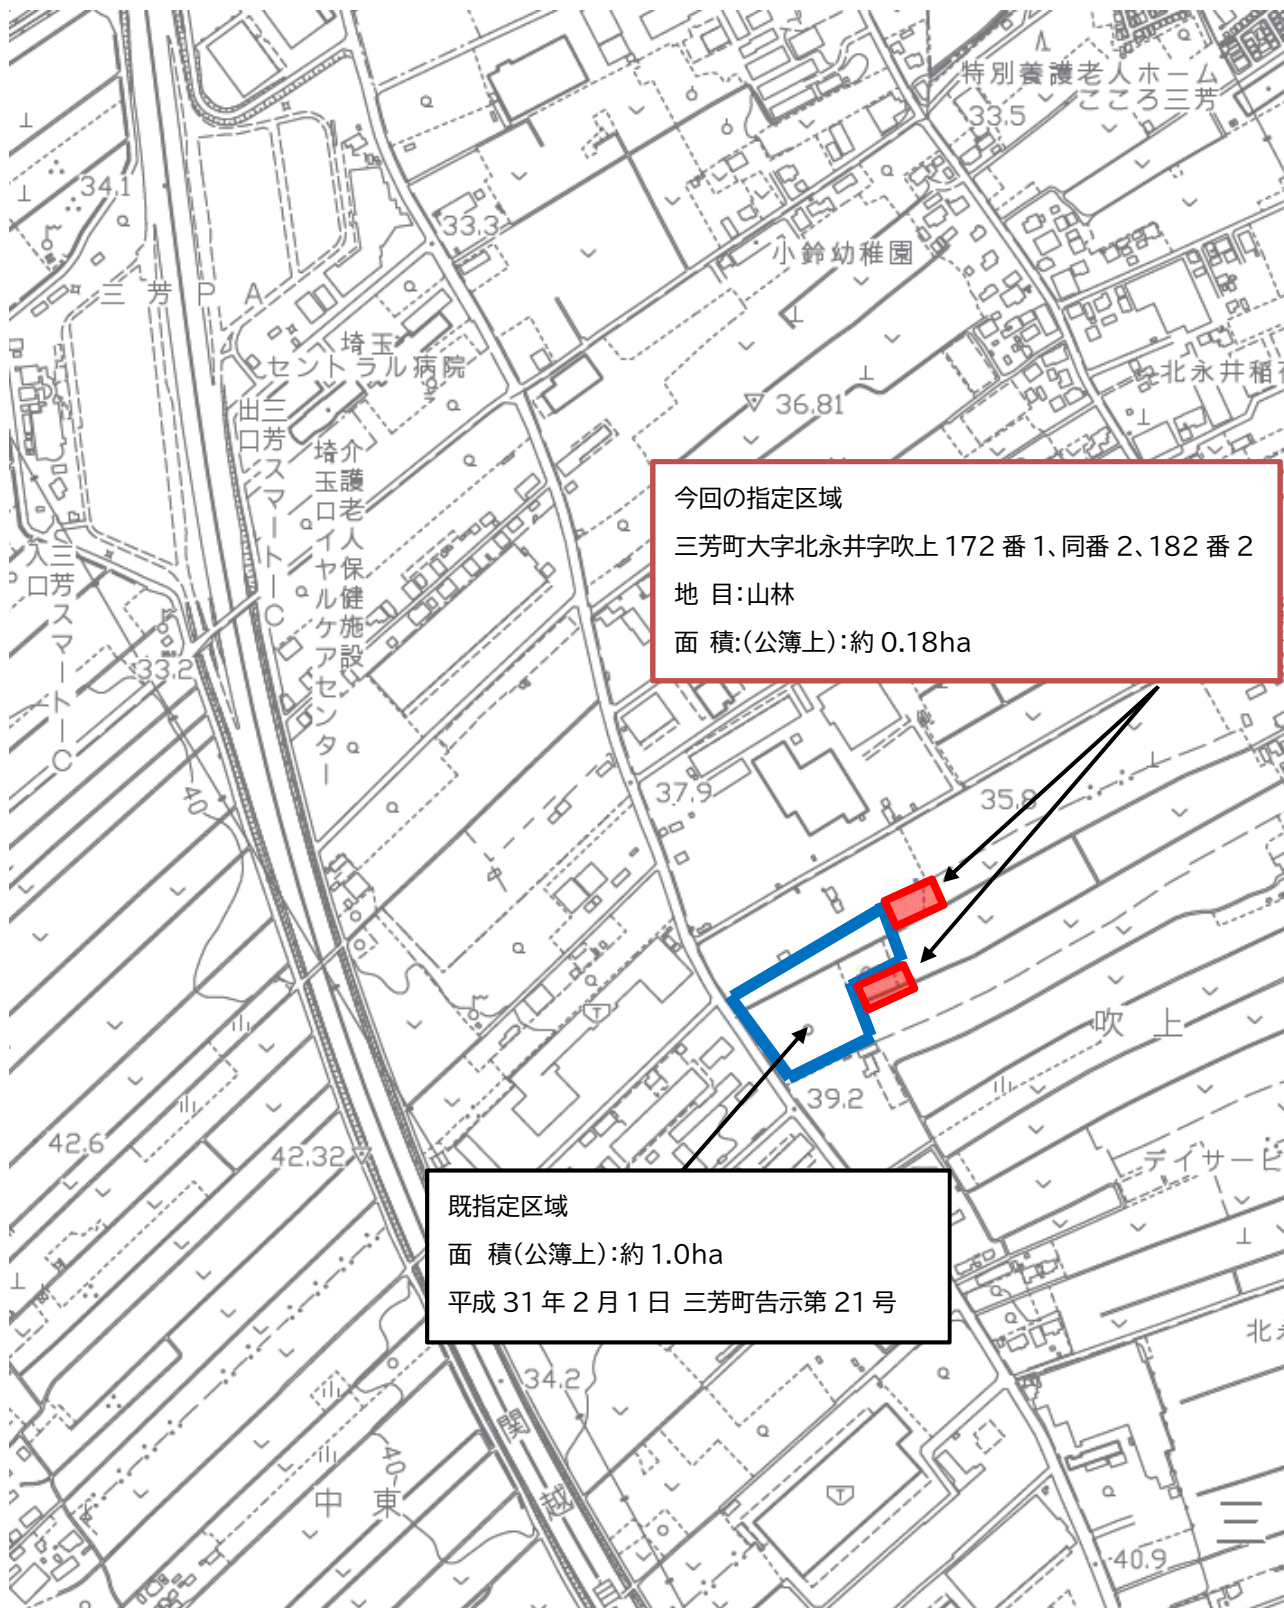

指定区域位置図

今回の指定区域
三芳町大字北永井字吹上 172 番 1、同番 2、182 番 2
地目:山林
面積:(公簿上):約 0.18ha

既指定区域
面積(公簿上):約 1.0ha
平成 31 年 2 月 1 日 三芳町告示第 21 号