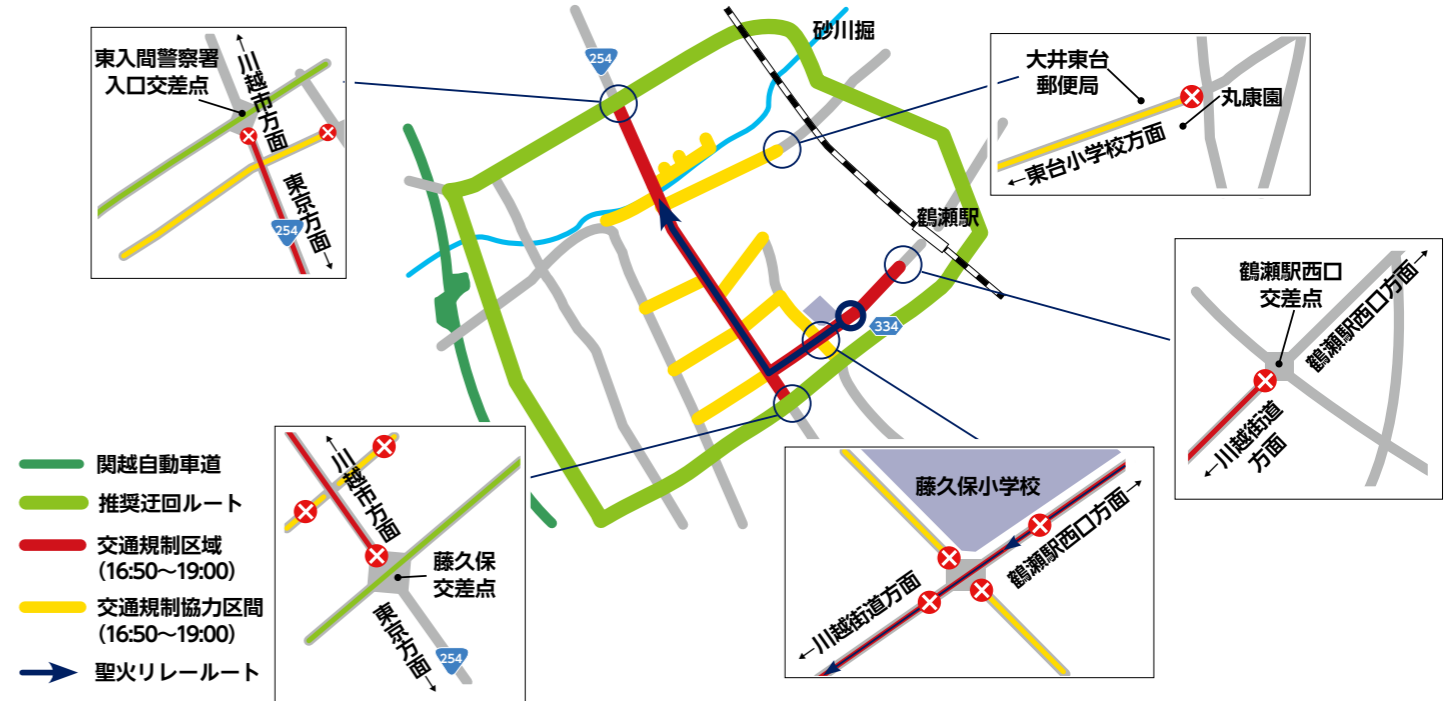

ワッペンで交通事故を防止

→ワッペンには交通事故被害保険もついています。

みずほ銀行から町内5つの小学校の新1年生へ「黄色いワッペン」が贈呈されました。元気に通学する子どもたちの交通事故防止のために昭和40年から始まったこの事業は今年で57回目を迎えました。毎年全国の新1年生に渡されるこのワッペンが、子どもたちの交通安全につながっています。

↓晴れやかな雰囲気ですテープカットが行われました。

新三芳太陽の家開所式 福祉活動の拠点となる複合施設

上富地区から役場敷地内へ移転工事をしてきた障害福祉サービス事業所「三芳太陽の家」が完成し、令和3年4月26日(月)に開所式が行われました。新しい施設にはこれまで分散していた複数の福祉事業が統合され、心身に障がいのある人や関係者のための機能を備えた複合施設として生活や就労を支えると共に、福祉の拠点として共生社会のまちづくりの一端を担うことが期待されています。

東京2020オリンピック聖火リレー 交通規制・観覧情報

▼聖火リレー
特設ページ

図 MIYOSHI オリンピアド推進課 ☎434

7/6(火) 交通規制予定時間16:50頃～19:00頃

交通規制

⚠ 当日は走行ルート及び周辺道路の混雑が予想されます。ご迷惑おかけしますが、皆様のご理解とご協力をお願いいたします。

- ・ルート及びルート直近の道路は、長時間にわたり車両の通行が禁止されますので、う回路線につきましては、係員、現場警備員、警察官の指示に従ってください。
- ・規制時間内は、沿道の駐車場・駐輪場からの出入庫規制にご協力をお願いいたします。
- ・自転車、歩行者のルート横断も規制されます。現場の係員、現場警備員、警察官の指示に従ってください。
- ・路線バス等に一部、運休・迂回運行、遅れが生じる場合がありますので、あらかじめご了承ください。
- ・航空法(改正予定)に基づき、許可等を得ずにルート及び周辺で無人航空機(ドローン)を飛行させることはできません。

観覧の注意

⚠ 沿道で観覧する場合、新型コロナウイルス感染症対策にご協力をお願いします。

- ・沿道で観覧する場合は、お住まいに近い場所で、同じ市町村内での観覧をお願いします。
- ・沿道ではマスクを着用のうえ、大声を出さずに拍手や配布グッズ等を活用した応援をお願いします。
- ・観覧時は前後左右の人と肩が触れ合わない距離をとってご観覧ください。過度な密集が生じた場合、リレーを中断する場合があります。
- ・コース沿道の密集を避けるため、ライブストリーミング(右コード)による観覧もご検討ください。