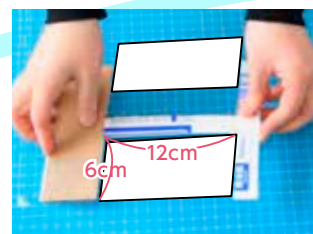

①材料は牛乳パック・布ガムテープ・セロテープ・マジック・はさみ・定規。

②牛乳パックの上下を切り取り、平らにする。

③牛乳パックの片側の端をガムテープで2周巻く。

④縦6cm×横12cmの四角を2つ書き、切り取る。

⑤切り取った牛乳パックに縦1.5cm×横7cmの羽を4つ書き、切り取る。

⑥4つの羽をセロテープで本体に貼りつけ、完成!

予...要予約 料...料金 定...定員 所...場所 申...申込期間 持...持ち物