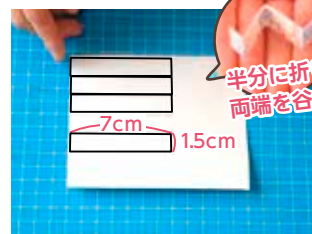

①材料は牛乳パック・布ガムテープ・セロテープ・マジック・はさみ・定規。

②牛乳パックの上下を切り取り、平らにする。

③牛乳パックの片側の端をガムテープで2周巻く。

④縦6cm×横12cmの四角を2つ書き、切り取る。

⑤切り取った牛乳パックに縦1.5cm×横7cmの羽を4つ書き、切り取る。

⑥4つの羽をセロテープで本体に貼りつけ、完成!

予...要予約 料...料金 定...定員 所...場所 申...申込期間 持...持ち物