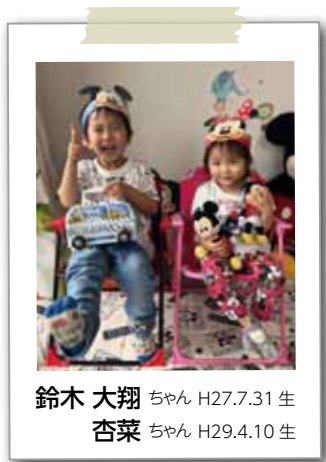

写真  
大募集!

QRコードで簡単  
に応募ができます

集まれ!  
MIYOSHI  
の  
アイドル

伊藤 陽菜 ちゃん H28.11.29 生  
凧 ちゃん H31.1.10 生

竹中 星悟 ちゃん  
H30.7.13 生

金井塚 紬希 ちゃん  
H30.7.6 生

門田 康生 ちゃん H24.11.25 生  
咲花 ちゃん H31.3.29 生

船見 賢正 ちゃん  
H31.3.28 生

鈴木 大翔 ちゃん H27.7.31 生  
杏菜 ちゃん H29.4.10 生

我が子の笑顔を皆さんに届けてみませんか?小学校入学前のお子さんを募集しています。(町内在住者に限りです)住所、氏名、連絡先、お子さんの名前(ふりがな)・生年月日を記入し、写真を郵送またはメール(2MB以内)で送付ください。窓口でも受け付けます。\*過去に掲載したお子さんも、掲載後1年経過していれば掲載できます。(写真返却不可)