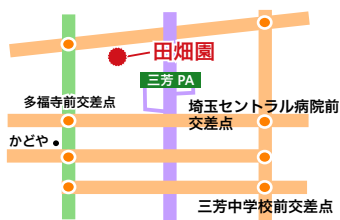

焼芋・紅茶・狭山茶・ほうじ茶の4種類が入ったパックを10名様に!!

田畑園 営業時間 9:00~18:30 木曜日定休
住所: 三芳町上富2265 ☎049-258-1710

クイズ正解者の中から抽選でプレゼントが当たります。当選者には引換券を発送します。(商品の発送はいたしません。)引換券を店舗に持参し、プレゼントと交換してください。

▶ 広報クイズ

Q. 竹間沢に伝わる伝統芸能。竹間沢里神楽ともう一つは?