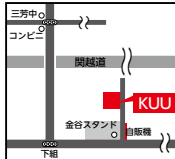

プレゼントの提供をいただいたのは上富の「パン工房KUU」さん。三芳の隠れた小さなおいしいパン屋さんです。