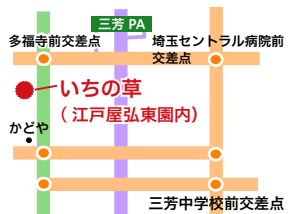

近藤 青子ちゃん  
H22.3.11 生

額瀬 いろはちゃん  
H27.10.21 生

QRコードで簡単に応募ができます

佐藤千優ちゃん H21.8.11 生  
佐藤萌衣ちゃん H25.8.2 生

堀部 識ちゃん  
H27.8.3 生

吉澤 実花ちゃん  
H27.7.23 生

田添菫菜ちゃん H24.4.11 生  
田添美灯ちゃん H27.5.11 生

我が子の笑顔を皆さんに届けてみませんか？小学校入学前のお子さんを募集しています。(町内在住者に限り)住所、氏名、連絡先、お子さんの名前(ふりがな)・生年月日を記入し、写真を郵送またはメール(2MB以内)で送付ください。窓口でも受け付けます。※過去に掲載したお子さんも、掲載後1年経過していれば掲載できます。(写真返却不可)

## クイズ & アンケート

☎ 秘書広報室 258-0019 内 312  
<郵送での申込み> 〒354-8555 秘書広報「みよしのアイドル」係  
<メールでの申込み> hisyo@town.saitama-miyoshi.lg.jp まで

(前回の答え)「埼玉ホール」区。30通の応募がありました。

### 今月のプレゼント (10名様) ぎやらしい いちの草 生茶セット

今月のプレゼントは、狭山茶と川越いもを扱う江戸屋弘東園内に期間限定で、ギャラリーと喫茶をオープンしている『ぎやらしい いちの草』さんから、「生茶セット10名様分」を提供いただきました。「急須を使って、適切な湯温とお湯の量で、きちんとお茶を淹れてみる。本当のお茶の美味しさを味わうことができます。季節の甘味もご用意していますので、ぜひ足を運んでください」(店主)

ぎやらしい いちの草 10:00~16:00 水曜日定休  
住所: 三芳町上富1388-3 ☎049-258-2711

クイズ正解者の中から抽選でプレゼントが当たります。当選者には引換券を発送します(商品の発送はいたしません)。引換券をいちの草に持参し、プレゼントと交換してください。