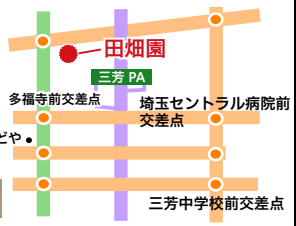

後藤 春陽ちゃん
H24.4.2 生

葉室 奈南ちゃん
H21.4.10 生

写真
大募集!

QRコードで簡単
に応募ができます

集まれ!

MIYOSHI

の

アイドル

高柳 莉愛ちゃん
H22.2.16 生

高柳 瑠花ちゃん
H25.5.5 生

田畑 琴音ちゃん
H27.8.6 生

佐野 優愛ちゃん
H21.7.11 生

我が子の笑顔を皆さんに届けてみませんか?小学校入学前のお子さんを募集しています。(町内在住者に限り)住所、氏名、連絡先、お子さんの名前(ふりがな)・生年月日を記入し、写真を郵送またはメール(2MB以内)で送付ください。窓口でも受け付けます。※過去に掲載したお子さんも、掲載後1年経過していれば掲載できます。(写真返却不可)

田畑園 木曜日定休
住所: 三芳町上富2265 ☎049-258-1710

クイズ正解者の中から抽選でプレゼントが当たります。当選者には引換券を発送します。(商品の発送はいたしません。)引換券を田畑園に持参し、プレゼントと交換してください。

▶ 広報クイズ
Q. 埼玉県鳥のシラコバトをイメージし、三芳町の町章にそっくりな表紙の吉澤さんと金澤さんや、P31でモーニング嬢。'16の工藤さんがしているポーズをなんという?