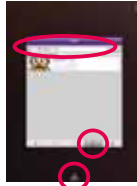

(前回の答え)「上三川町」。クイズ・アンケート合わせて12通の応募がありました。ご応募ありがとうございました。

スマホ、カメラ付きタブレットでARを体験するためにはアプリをインストールする必要があります。導入手順詳細は町HPで紹介しています。「三芳町AR」で検索してください。

「Aurasma」を  
インストールし  
ます。(無料)

app storeもしくはGoogle Playで。

←アプリを起動し、位置情  
報は「いいえ」。一番右ま  
でスクロールし、「Skip」  
をタップ。