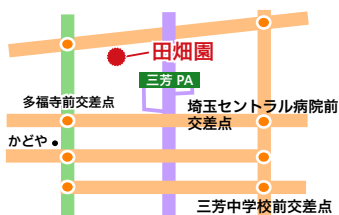

田畑園 営業時間 9:00~18:30 木曜日定休
住所: 三芳町上富2265 ☎049-258-1710

クイズ正解者の中から抽選でプレゼントが当たります。当選者にはプレゼントの引換券を発送します。(商品の発送はいたしません。) 引換券をお店に持参し、プレゼントと交換してください。

▶ 広報クイズ

Q. 11月3日に三芳町広報大使に就任した三芳町出身のタレントで、モーニング娘。OGの名前は?

「吉澤〇〇〇」さん

▶ アンケート

- Q1 今月号でよかった内容や写真があれば教えてください。
- Q2 取り上げてほしい内容や企画があれば教えてください。
- Q3 広報に関するご意見・ご感想をお聞かせください。

■ 応募方法

○に入る言葉を記入し、住所、氏名、年齢、「広報みよし」の感想、おたより、ペンネームを書いて、ご応募ください。また、かわいイラストなども募集していますので、どしどしご応募ください。

〒 354-8555
秘書広報「広報 12月号」係

< メールでの応募 >
hisyo@town.saitama-miyoshi.lg.jp
件名→「広報12月号係」まで

QRコード
でクイズや
アンケート
に応募でき
ます。

広報クイズのプレゼントを提供していただけるお店を随時募集しています。詳細は秘書広報室までご連絡ください。

広報みよしの「取材・紙面編集・写真撮影・デザイン・レイアウト・文書作成・画像加工・校正」など印刷以外の作業は、全て広報担当職員が行っています。AR(拡張現実)も「動画撮影・編集・ARへの同期作業」など全ての作業を広報担当職員が行い、印刷・製本以外の費用は一切かけずに、低コストで広報みよしをお届けしています。

人口と世帯(平成26年10月末現在)
人口: 38,297人
男19,173人/女19,124人
世帯数: 15,647世帯

広報みよし 第934号 12月1日発行 発行人: 三芳町長 編集: 秘書広報室 ☎049-258-0019
〒354-8555 埼玉県入間郡三芳町大字藤久保1100番地1 http://www.town.saitama-miyoshi.lg.jp
配布についてのお問い合わせ: シルバー人材センター ☎049-258-7171
声の広報みよし: 朗読ボランティア「けやき」の皆さんが朗読したものをHPで聞くことができます。

見やすいユニバーサルデザインフォントを採用しています。