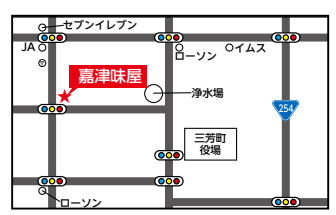

クイズ & アンケート

今月のプレゼント (5名様)

嘉津味屋 三芳店 500円分お食事券

【お店から】平日は選べるランチや旬な素材を使った料理などをご用意しています。今月のプレゼントは北永井にある蕎麦屋の「嘉津味屋」さん。さつまいもが収穫される季節だけ期間限定でさつまいもコロッケを販売しています。

範囲限定デリバリーをしています。お気軽にお電話ください。

嘉津味屋 三芳店 営業時間:11:30~20:00 (火曜日定休)
住所: 北永井577-18 ☎049-259-5355

☎秘書広報室 ☎ 258-0019 ☎ 314

<郵送での申込み> 〒 354-8555 秘書広報「みよしのアイドル」係
<メールでの申込み> hisyo@town.saitama-miyoshi.lg.jp まで

クイズ正解者の中から抽選でプレゼントが当たります。当選者にはプレゼントの引換券を発送します。(商品の発送はいたしません。) 引換券をお店に持参し、プレゼントと交換してください。

▶ 広報クイズ
Q. 秋から試行運転予定の新しい公共交通をなんと言う?