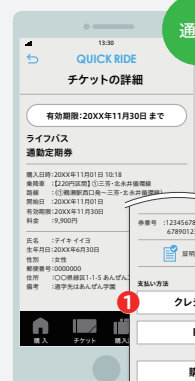

### 個人情報の入力

①「名前」を入力、→②「生年月日」→③「性別」を選択後、④「次へ」ボタンをタップしてください。

### チケットの内容を確認

①「個人情報の取扱いに同意する」チェックボックスにチェックのうえ、→②お支払い方法を選択してください。

### 証明書の提出

①「郵便番号」→②「住所」→③「備考」を記入、④「証明書」写真をアップロード後、⑤「次へ」ボタンをタップし、申し込みを完了させてください。

### チケットの内容を確認

内容を確認後、①お支払い方法を選択してください。