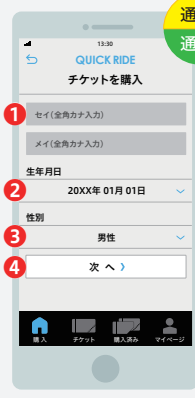

個人情報の入力

①「名前」を入力、→②「生年月日」→③「性別」を選択後、④「次へ」ボタンをタップしてください。