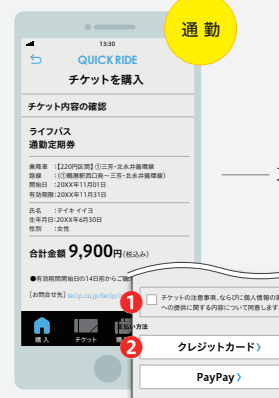

### 購入完了 & チケットを表示

購入完了! すぐに使う時は①「1枚目を使う」ボタンをタップしてチケットを表示します。

### チケットの選択

①「購入」→②交通事業者「ライフパス」→③「定期券」→④「通勤」又は「通学」→⑤「エリア」→⑥「期間」→⑦「開始日」→⑧「次へ」ボタンをタップしてください。

### 個人情報の入力

①「名前」を入力、→②「生年月日」→③「性別」を選択後、④「次へ」ボタンをタップしてください。

### チケットの内容を確認

①「個人情報の取扱いに同意する」チェックボックスにチェックのうえ、→②お支払い方法を選択してください。