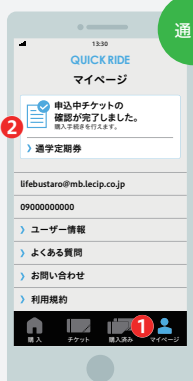

証明書の認証完了

登録されたメールアドレスに確認完了メールが届いたら、①「マイページ」→②「証明書の確認が完了しました」ボタンをタップしてください。(確認完了メールが送信されるまでにお時間がかかる場合がございます。)