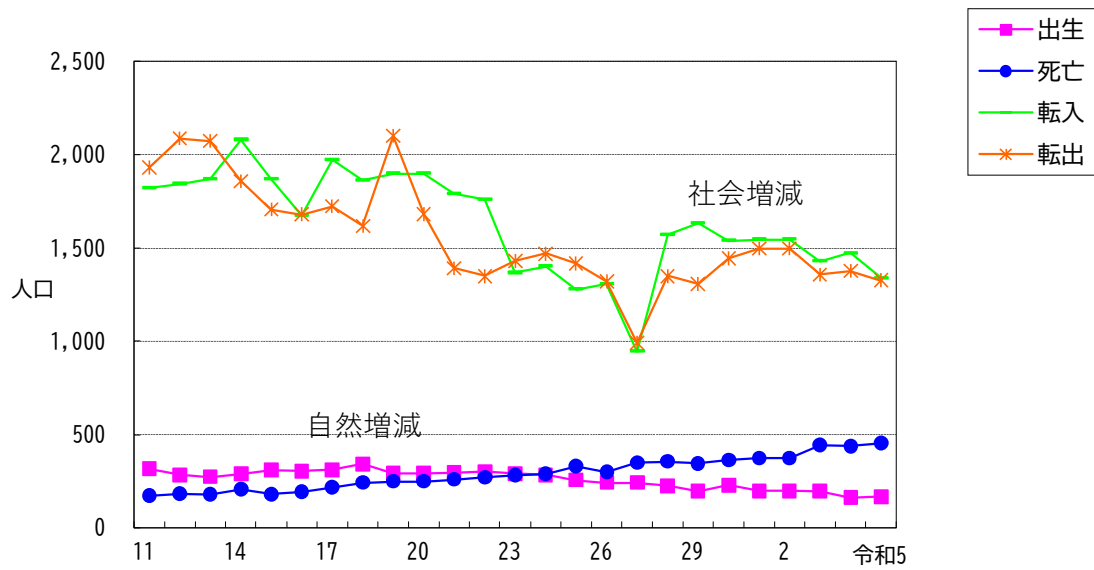

人口・世帯数の推移

人口動態

5歳別人口の推移

(令和2年国勢調査)

地区別人口の割合

令和5年12月末日現在

工場の推移

※経済センサス実施年は、工業統計調査の実績なし

事業所・従業者数の推移

三芳町一般会計決算

令和4年度

地目別面積

令和6年1月1日現在

市街化区域用途地域別面積

令和6年1月1日現在