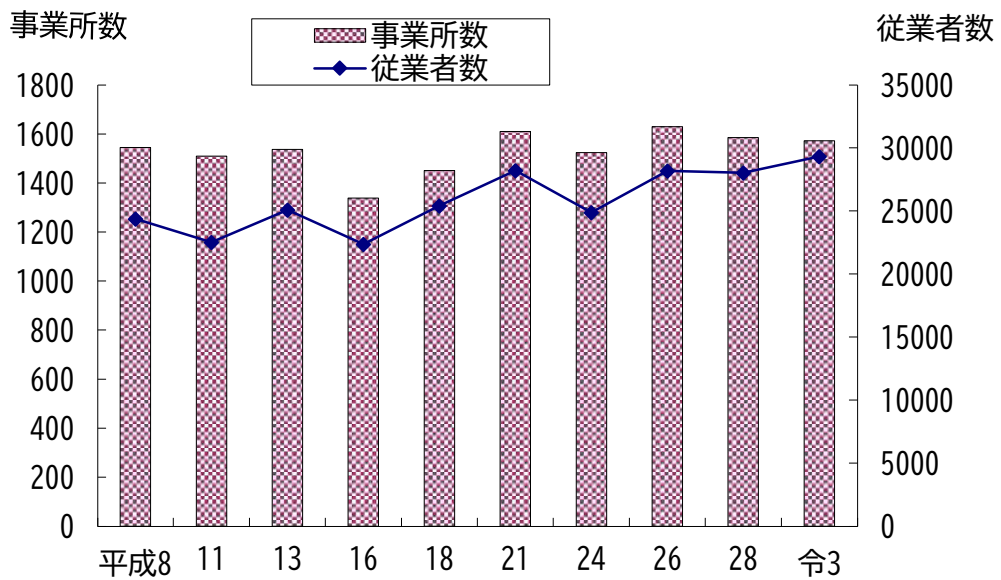

人口・世帯数の推移

人口動態

5歳別人口の推移

(令和2年国勢調査)

地区別人口の割合

令和5年12月末日現在

工場の推移

※経済センサス実施年は、工業統計調査の実績なし

事業所・従業者数の推移

三芳町一般会計決算

令和4年度

地目別面積

令和6年1月1日現在

市街化区域用途地域別面積

令和6年1月1日現在