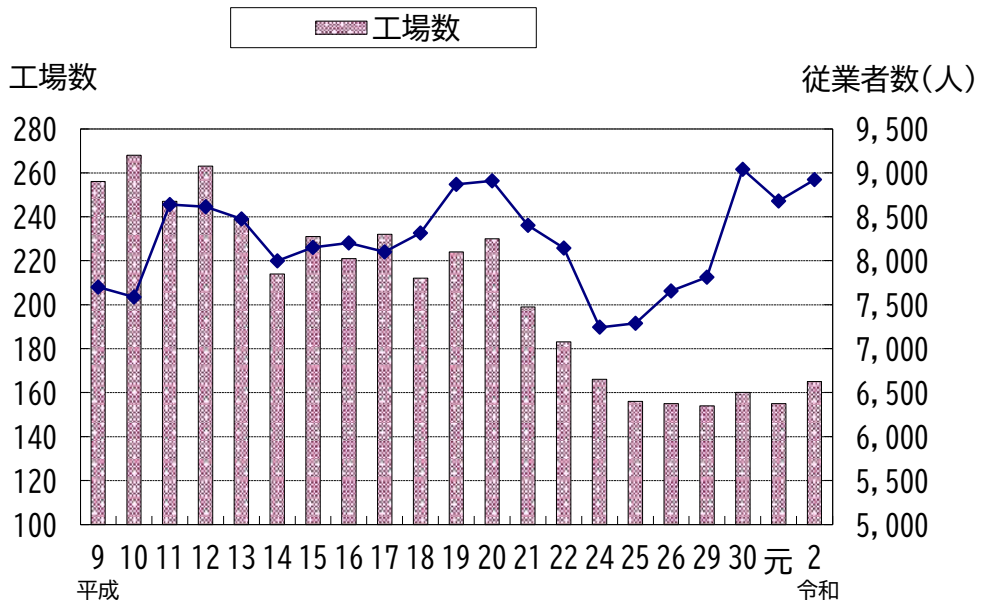

人口・世帯数の推移

人口動態

5歳別人口の推移

(令和2年国勢調査)

地区別人口の割合

令和5年12月末日現在

工場の推移

※経済センサス実施年は、工業統計調査の実績なし

事業所・従業者数の推移

三芳町一般会計決算

令和4年度

地目別面積

令和6年1月1日現在

市街化区域用途地域別面積

令和6年1月1日現在