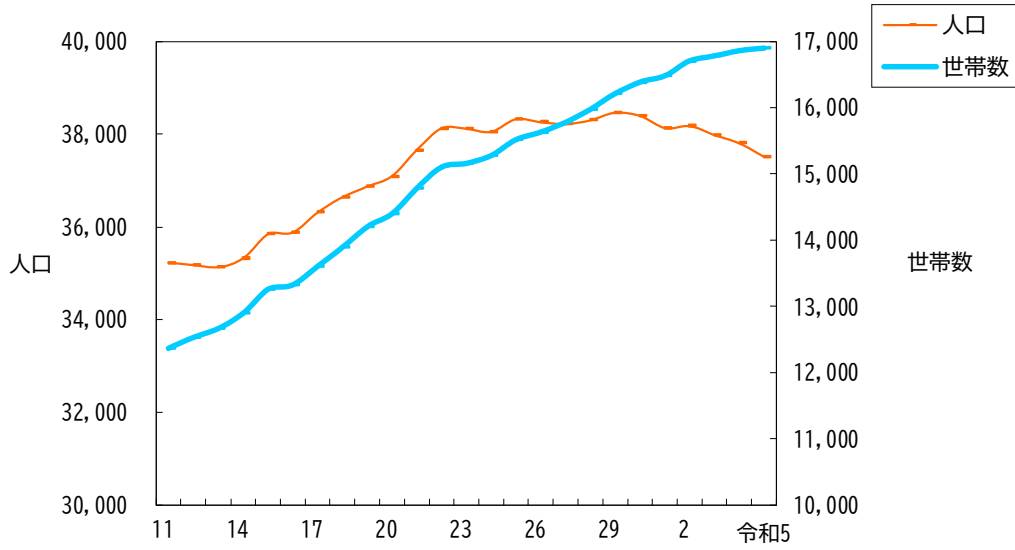

人口・世帯数の推移

人口動態

5歳別人口の推移

(令和2年国勢調査)

地区別人口の割合

令和5年12月末日現在

工場の推移

※経済センサス実施年は、工業統計調査の実績なし