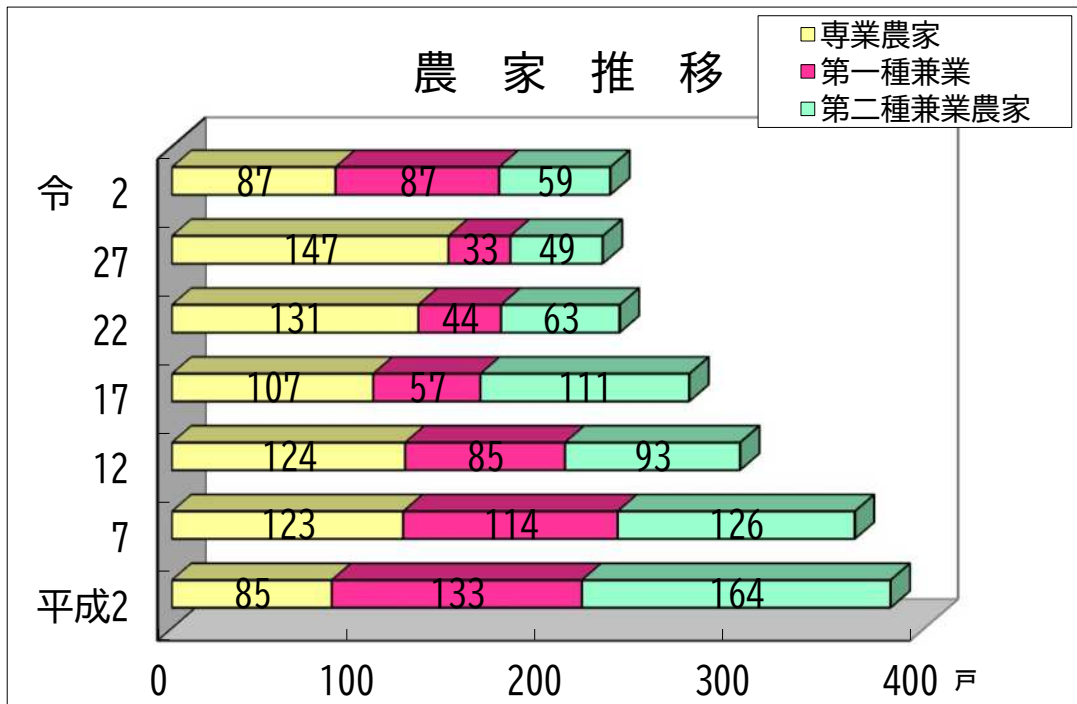

人口・世帯数の推移

人口動態

5歳別人口の推移

(令和2年国勢調査)

地区別人口の割合

令和5年12月末日現在

工場の推移

※経済センサス実施年は、工業統計調査の実績なし

事業所・従業者数の推移

三芳町一般会計決算

令和4年度

地目別面積

令和6年1月1日現在

市街化区域用途地域別面積

令和6年1月1日現在