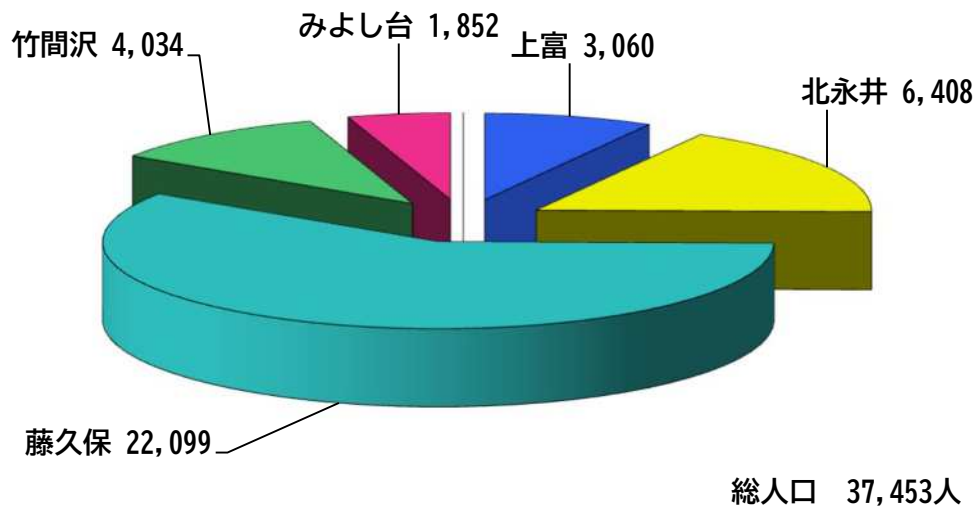

人口・世帯数の推移

人口動態

5歳別人口の推移

(令和2年国勢調査)

地区別人口の割合

令和5年12月末日現在

工場の推移

※経済センサス実施年は、工業統計調査の実績なし

事業所・従業者数の推移

三芳町一般会計決算

令和4年度

地目別面積

令和6年1月1日現在

市街化区域用途地域別面積

令和6年1月1日現在