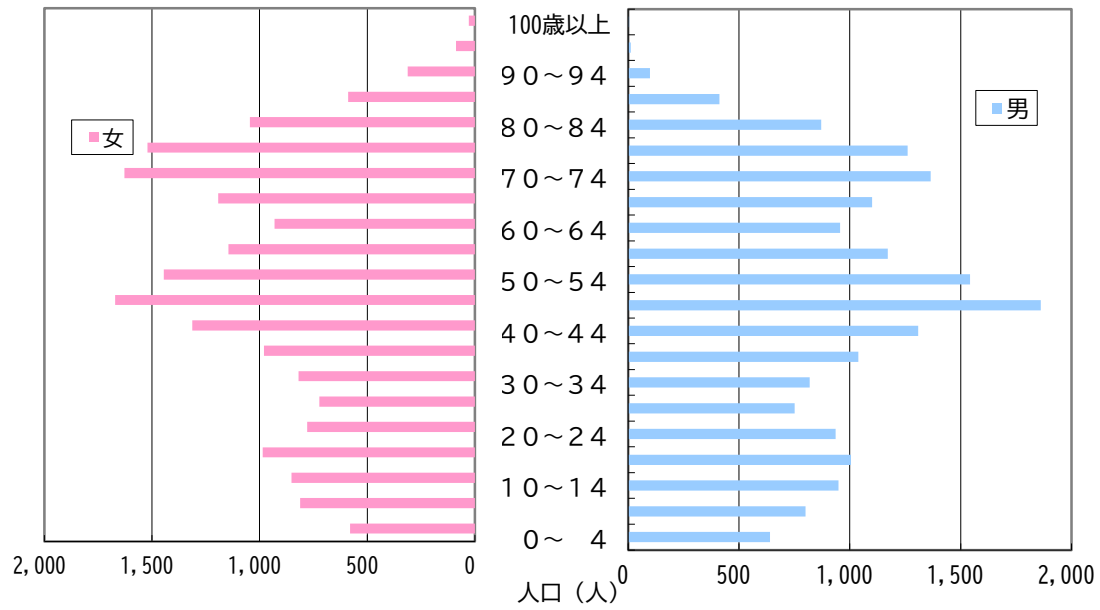

人口・世帯数の推移

人口動態

5歳別人口の推移

(令和2年国勢調査)

地区別人口の割合

令和5年12月末日現在

工場の推移

※経済センサス実施年は、工業統計調査の実績なし