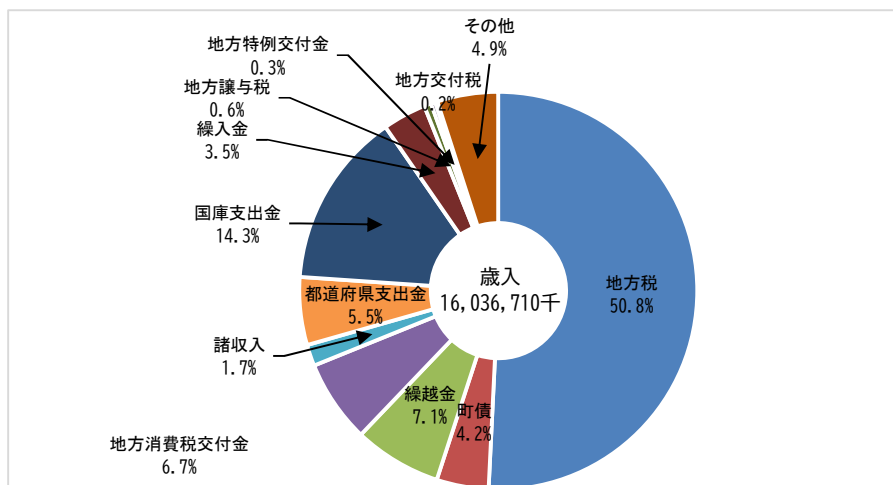

人口・世帯数の推移

人口動態

5歳別人口の推移

(令和2年国勢調査)

地区別人口の割合

令和5年12月末日現在

工場の推移

※経済センサス実施年は、工業統計調査の実績なし

事業所・従業者数の推移

三芳町一般会計決算

令和4年度

地目別面積

令和6年1月1日現在

市街化区域用途地域別面積

令和6年1月1日現在