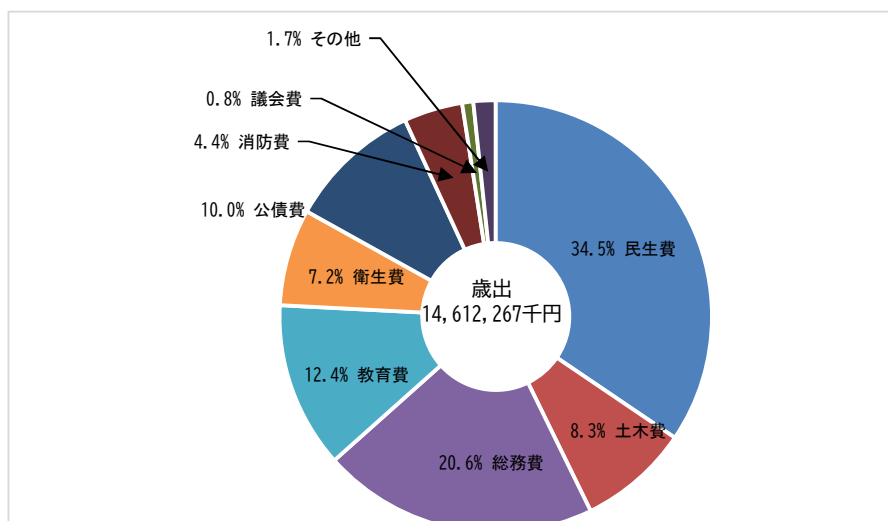

三芳町一般会計決算

令和4年度