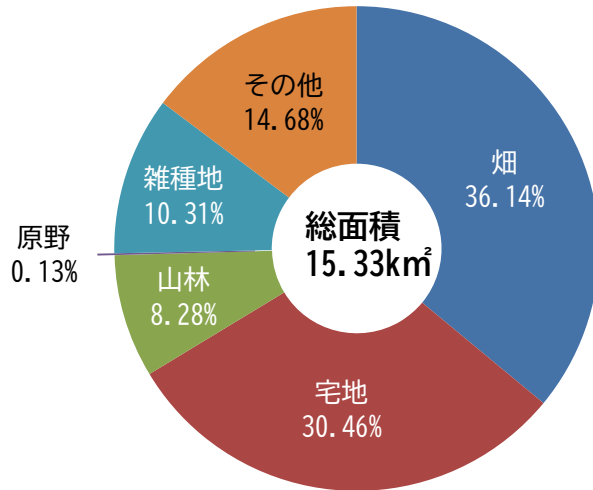

事業所・従業者数の推移

三芳町一般会計決算

令和4年度

地目別面積

令和6年1月1日現在

市街化区域用途地域別面積

令和6年1月1日現在