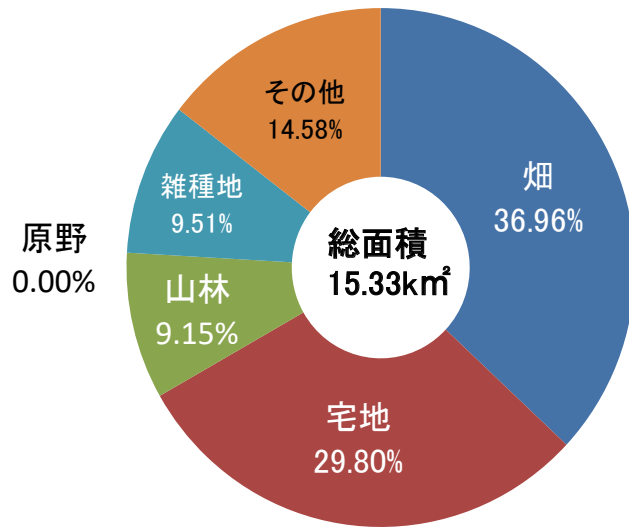

地目別面積

平成29年1月1日現在

市街化区域用途地域別面積