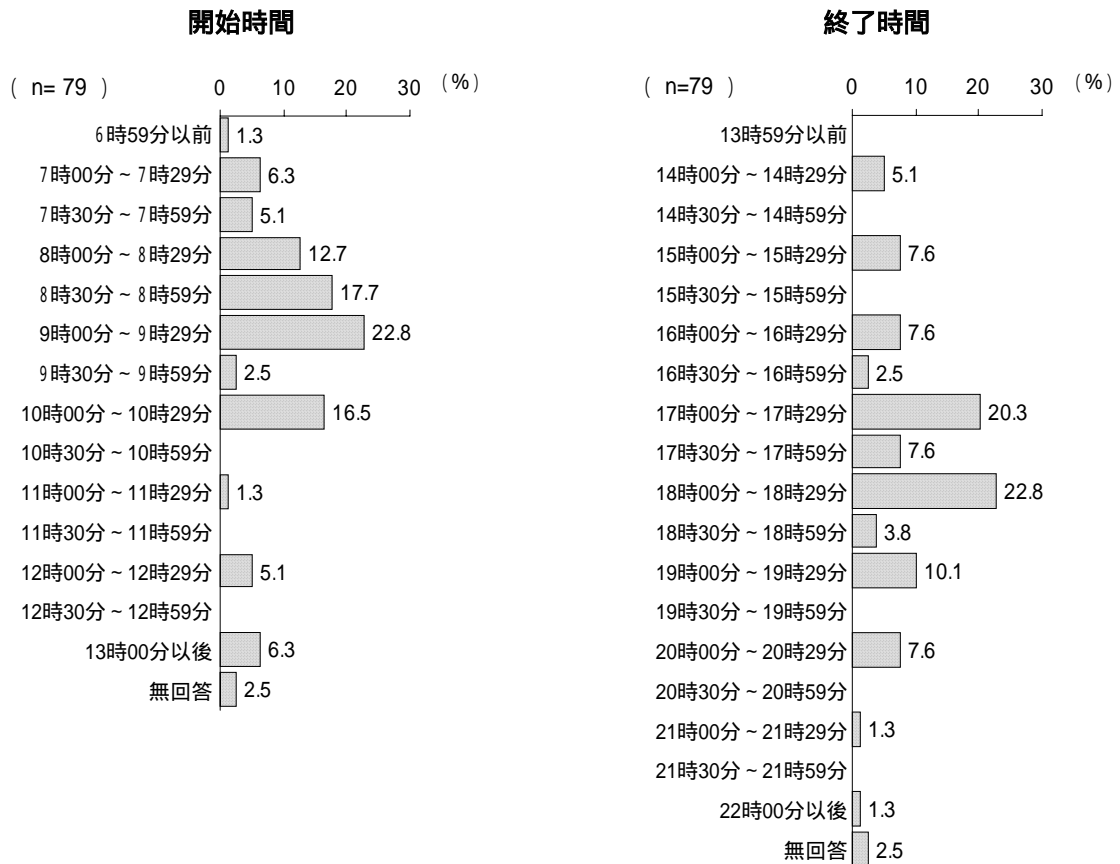

日曜日・祭日の利用希望としては、「ほぼ毎週利用したい」は2.1%で、これに「月1～2日利用したい」(10.0%)を合わせた、《利用したい》は12.1%を占めている。一方、「利用希望はない」は77.0%となっている。

図 5 - 2

土曜日

土曜日の希望開始時間としては、「9時00分～9時29分」が25.0%で最も高く、これに「8時30分～8時59分」(18.6%)と「8時00分～8時29分」「10時00分～10時29分」(ともに14.3%)が次いでいる。

終了時間としては、「18時00分～18時29分」(21.4%)と「17時00分～17時29分」(20.7%)が特に多くなっている。

図 5 - 3

日曜・祝日

日曜日・祭日の希望開始時間では、「9時00分～9時29分」(22.8%)と「8時30分～8時59分」(17.7%)が特に多くなっている。

終了時間では、「18時00分～18時29分」(22.8%)と「17時00分～17時29分」(20.3%)は特に多くなっている。