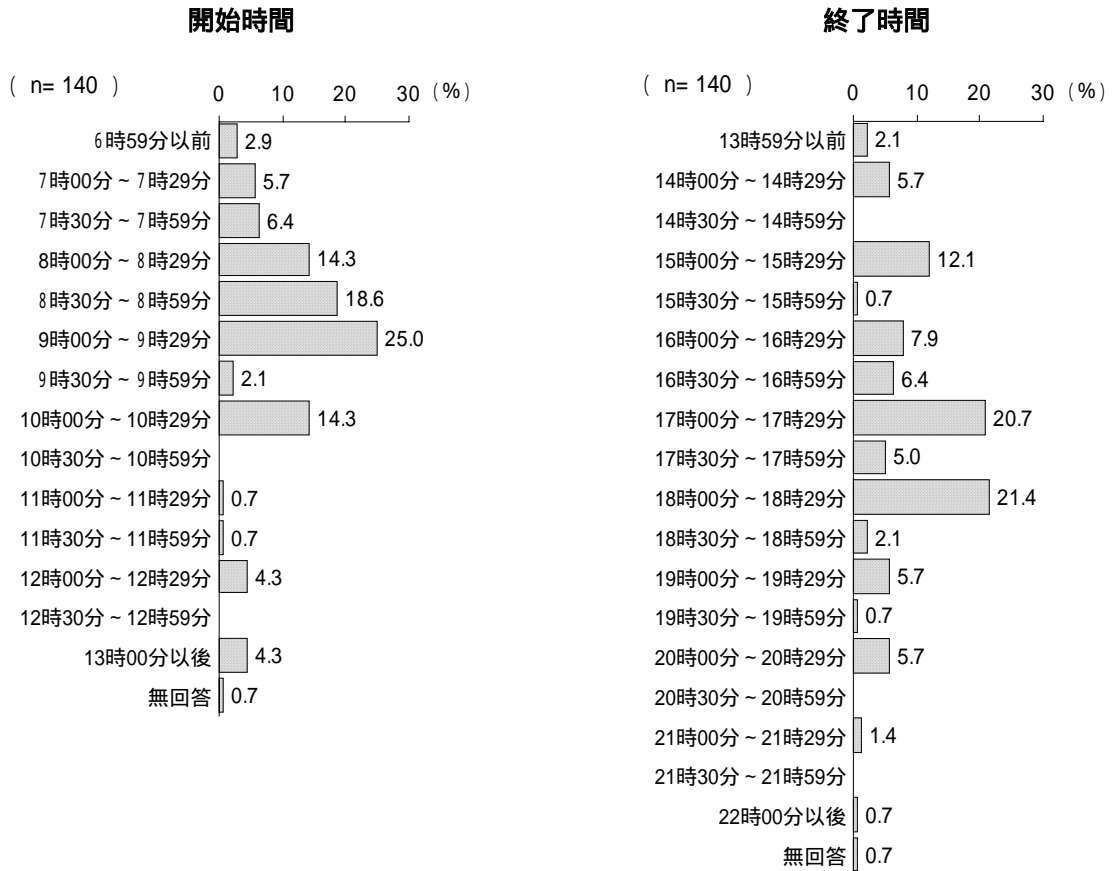

第5章 土・休日の保育の希望

5 - 1 土曜日の保育サービスの利用希望

問 31 土曜日と日曜日・祝日、あて名のお子さんについて、保育サービスなど（一時的な利用は除きます）の利用希望が現在ありますか。土曜日と日曜日・祝日それぞれについてお答えください。

（1）利用したいですか。（ は1つだけ）

図 5 - 1

土曜日の利用希望としては、「ほぼ毎週利用したい」は8.0%、「月1～2日利用したい」は13.5%で、これらを合わせると、《利用したい》は21.5%を占めている。一方、「利用希望はない」は74.4%となっている。

日曜日・祭日の利用希望としては、「ほぼ毎週利用したい」は2.1%で、これに「月1～2日利用したい」(10.0%)を合わせた、《利用したい》は12.1%を占めている。一方、「利用希望はない」は77.0%となっている。

図 5 - 2

土曜日

土曜日の希望開始時間としては、「9時00分～9時29分」が25.0%で最も高く、これに「8時30分～8時59分」(18.6%)と「8時00分～8時29分」「10時00分～10時29分」(ともに14.3%)が次いでいる。

終了時間としては、「18時00分～18時29分」(21.4%)と「17時00分～17時29分」(20.7%)が特に多くなっている。

図 5 - 3

日曜・祝日

日曜日・祭日の希望開始時間では、「9時00分～9時29分」(22.8%)と「8時30分～8時59分」(17.7%)が特に多くなっている。

終了時間では、「18時00分～18時29分」(22.8%)と「17時00分～17時29分」(20.3%)は特に多くなっている。