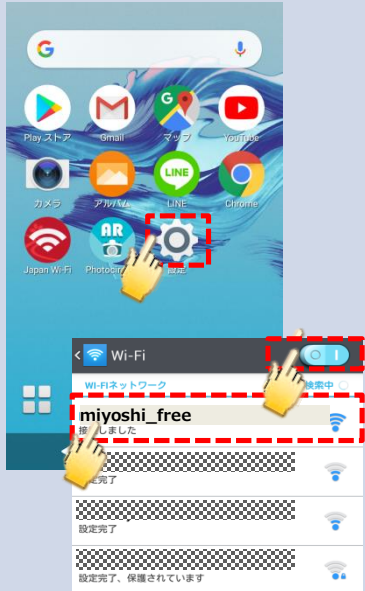

# miyoshi\_free 接続ガイド (Android端末)

① SSIDを選択  
設定画面からWi-FiをONにし、  
ネットワーク一覧選択画面からSSID  
「miyoshi\_free」  
をタップ

② ポータル画面が起動したら、  
メールアドレスを入力、  
または、SNSアカウントでログイン  
※※画面が表示されない場合※※  
左下のQRコード欄をご確認ください。

③ 仮登録完了  
SNSアカウントでの登録の場合は、  
選択したSNSが起動

④ 登録認証メールを確認して、  
登録完了のURLを選択  
※SNSアカウントでの登録の場合は  
登録認証メールは送信されません。

⑤ 接続完了  
フリーWi-Fiサービスをご利用いただけます。

※②ポータル画面が表示されない場合

① 上のQRコードを読み込み  
画面表示をタップ/クリック  
または  
② ブラウザ (Chrome等) アプリで  
「http://jwifi.jp」と検索窓へ直接  
入力し、検索ボタンをタップ/クリック