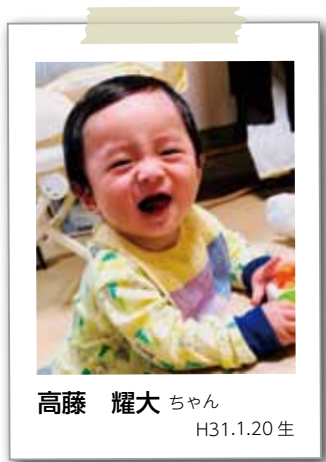

岩崎 維都 ちゃん  
R1.10.4 生

古木 芽彩 ちゃん  
R1.6.22 生

QRコードで簡単に  
応募ができます

桑原 あかり ちゃん  
H29.4.29 生

中村 朱里 ちゃん H25.12.31 生  
光 ちゃん H30.7.18 生

桑村 郁花 ちゃん H29.12.20 生  
悠真 ちゃん H31.1.15 生

高藤 耀大 ちゃん  
H31.1.20 生

我が子の笑顔を皆さんに届けてみませんか？小学校入学前のお子さんを募集しています。（町内在住者に限りです）  
住所、氏名、連絡先、お子さんの名前（ふりがな）・生年月日を記入し、写真を郵送またはメール（2MB以内）で送付ください。  
窓口でも受け付けます。※過去に掲載したお子さんも、掲載後1年経過していれば掲載できます。（写真返却不可）