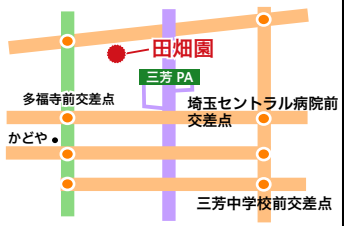

焼芋・紅茶・狭山茶・ほうじ茶の4種類が入ったパックを10名様に!!

クイズ正解者の中から抽選でプレゼントが当たります。当選者には引換券を発送します。(商品の発送はいたしません。)引換券を店舗に持参し、プレゼントと交換してください。

▶ 広報クイズ

Q. 竹間沢に伝わる伝統芸能。竹間沢里神楽ともう一つは?

「竹間沢〇人形」

▶ アンケート

- Q1 今月号でよかった内容や写真があれば教えてください。
- Q2 取り上げてほしい内容や企画があれば教えてください。
- Q3 広報に関するご意見・ご感想、町内で活躍されている人、おすすめのお店などありましたらお聞かせください。

■ 応募方法

○に入る言葉を記入し、住所、氏名、年齢、アンケート、おたより、ペンネームを書いて、下記の方法でご応募ください。

〒 354-8555
秘書広報「広報12月号」係

<メールでの応募>
hisyo@town.saitama-miyoshi.lg.jp
件名→「広報12月号係」まで

12/15 締切

スマホからQRコードで簡単にクイズ応募できます。

お店をPRしませんか。広報クイズのプレゼントを提供していただける。お店を随時募集しています。詳細は秘書広報室までご連絡ください。

広報みよしの「取材・紙面編集・写真撮影・デザイン・レイアウト・文書作成・画像加工・校正」など印刷以外の作業は、全て広報担当職員が行っています。AR(拡張現実)も「動画撮影・編集・ARへの同期作業」など全ての作業を広報担当職員が行い、印刷・製本以外の費用は一切かけずに、低コストで広報みよしをお届けしています。

人口と世帯(平成29年10月末現在)
人口: 38,427人
(男19,232人/女19,195人)
世帯数: 16,222世帯

広報みよし 第970号 12月1日発行
発行人: 三芳町長 編集: 秘書広報室 ☎ 049-258-0019
〒 354-8555 埼玉県三芳町藤久保1100番地1
広報配布について: シルバー人材センター ☎ 049-258-7171

点字で「みよし」
● ● ●
● ● ●
● ● ●
み よ し

GREEN PRINTING JFFR
P-A10005

この印刷製品は、環境に配慮した資材と工場で作られています。

印刷製本: 岩岡印刷工業株式会社