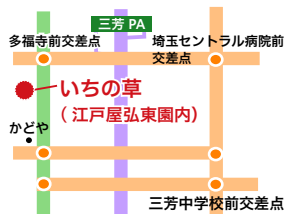

近藤 青子ちゃん
H22.3.11 生

額瀨 いろはちゃん
H27.10.21 生

QRコードで簡単に応募ができます

佐藤千優ちゃん H21.8.11 生
佐藤萌衣ちゃん H25.8.2 生

堀部 識ちゃん
H27.8.3 生

吉澤 実花ちゃん
H27.7.23 生

田添菫菜ちゃん H24.4.11 生
田添美灯ちゃん H27.5.11 生

我が子の笑顔を皆さんに届けてみませんか？小学校入学前のお子さんを募集しています。(町内在住者に限り)住所、氏名、連絡先、お子さんの名前(ふりがな)・生年月日を記入し、写真を郵送またはメール(2MB以内)で送付ください。窓口でも受け付けます。※過去に掲載したお子さんも、掲載後1年経過していれば掲載できます。(写真返却不可)

クイズ & アンケート

☎ 秘書広報室 258-0019 内 312
<郵送での申込み> 〒354-8555 秘書広報「みよしのアイドル」係
<メールでの申込み> hisyo@town.saitama-miyoshi.lg.jp まで

(前回の答え)「埼玉ホール」区。30通の応募がありました。

今月のプレゼント (10名様) ぎやらしい いちの草 生茶セット

新茶製造 時期限定

今月のプレゼントは、狭山茶と川越いもを扱う江戸屋弘東園内に期間限定で、ギャラリーと喫茶をオープンしている『ぎやらしい いちの草』さんから、「生茶セット10名様分」を提供いただきました。「急須を使って、適切な湯温とお湯の量で、きちんとお茶を淹れてみる。本当のお茶の美味しさを味わうことができます。季節の甘味もご用意していますので、ぜひ足を運んでください」(店主)

ぎやらしい いちの草 10:00~16:00 水曜日定休
住所: 三芳町上富1388-3 ☎049-258-2711

クイズ正解者の中から抽選でプレゼントが当たります。当選者には引換券を発送します(商品の発送はいたしません)。引換券をいちの草に持参し、プレゼントと交換してください。

▶ 広報クイズ

Q. 医療費抑制や健康長寿になるため、地産地消の三芳町オリジナルのお弁当を作るプロジェクトを何という？

「○○○○○プロジェクト」