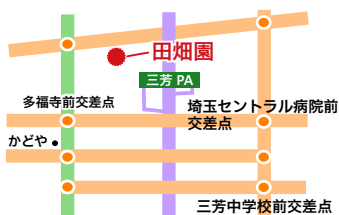

田畑園 営業時間 9:00~18:30 木曜日定休
住所: 三芳町上富2265 ☎049-258-1710

クイズ正解者の中から抽選でプレゼントが当たります。当選者にはプレゼントの引換券を発送します。(商品の発送はいたしません。) 引換券をお店に持参し、プレゼントと交換してください。

▶ 広報クイズ

Q. 11月3日に三芳町広報大使に就任した三芳町出身のタレントで、モーニング娘。OGの名前は?

「吉澤〇〇〇」さん

▶ アンケート

- Q1 今月号でよかった内容や写真があれば教えてください。
- Q2 取り上げてほしい内容や企画があれば教えてください。
- Q3 広報に関するご意見・ご感想をお聞かせください。

■ 応募方法

○に入る言葉を記入し、住所、氏名、年齢、「広報みよし」の感想、おたより、ペンネームを書いて、ご応募ください。また、かわいイラストなども募集していますので、どしどしご応募ください。

〒 354-8555
秘書広報「広報 12月号」係

< メールでの応募 >
hisyo@town.saitama-miyoshi.lg.jp
件名→「広報12月号係」まで

QRコードでクイズやアンケートに応募できます。

広報クイズのプレゼントを提供していただけるお店を随時募集しています。詳細は秘書広報室までご連絡ください。

広報みよしの「取材・紙面編集・写真撮影・デザイン・レイアウト・文書作成・画像加工・校正」など印刷以外の作業は、全て広報担当職員が行っています。AR(拡張現実)も「動画撮影・編集・ARへの同期作業」など全ての作業を広報担当職員が行い、印刷・製本以外の費用は一切かけずに、低コストで広報みよしをお届けしています。

人口と世帯(平成26年10月末現在)
人口: 38,297人
男19,173人/女19,124人
世帯数: 15,647世帯

広報みよし 第934号 12月1日発行 発行人: 三芳町長 編集: 秘書広報室 ☎049-258-0019
〒354-8555 埼玉県入間郡三芳町大字藤久保1100番地1 <http://www.town.saitama-miyoshi.lg.jp>
配布についてのお問い合わせ: シルバー人材センター ☎049-258-7171
声の広報みよし: 朗読ボランティア「けやき」の皆さんが朗読したものをHPで聞くことができます。

見やすいユニバーサルデザインフォントを採用しています。