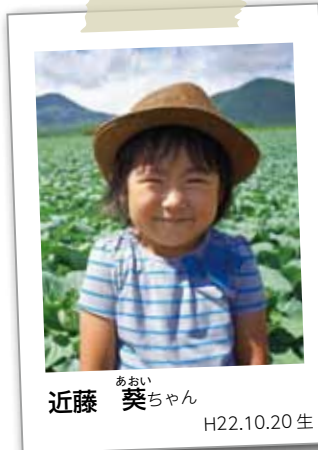

中元 ^{あおと}葵斗ちゃん
H20.8.23 生

近藤 ^{あおい}葵ちゃん
H22.10.20 生