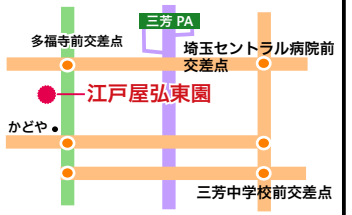

我が子の笑顔を皆さんに届けてみませんか？小学校入学前のお子さんを募集しています。(町内在住者に限りです)住所、氏名、連絡先、お子さんの名前(ふりがな)・生年月日を記入し、写真を郵送またはメール(2MB以内)で送付ください。窓口でも受け付けます。※過去に掲載したお子さんも、掲載後1年経過していれば掲載できます。(写真返却不可)

クイズ & アンケート

図書広報室 ☎ 258-0019 ☎ 314
 <郵送での申込み> 〒 354-8555 秘書広報「みよしのアイドル」係
 <メールでの申込み> hisyo@town.saitama-miyoshi.lg.jp まで

(前回の答え)「いも」が正解。10通の応募がありました。

今月のプレゼント (10名様)

江戸屋弘東園 富の川越いもPパック

【お店から】三富新田の特産品をそろえた農家ショップです。秋からは富の川越いもを販売しています。今月のプレゼント協力は江戸屋弘東園さん。いもようかん「富のうまかろう」などオリジナル商品が人気です。

三芳で採れるおいもは甘くておいしい！秋の味覚をご堪能ください。

江戸屋弘東園 営業時間/8:00~17:30(水曜日定休)
住所: 三芳町上富1388-3 ☎049-258-2711