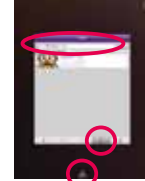

スマホ、カメラ付きタブレットでARを体験するためにはアプリをインストールする必要があります。導入手順詳細は町HPで紹介しています。「三芳町AR」で検索してください。

「Aurasma」をインストールします。(無料)

app storeもしくはGoogle Playで。

←アプリを起動し、位置情報は「いいえ」。一番右下でスクロールし、「Skip」をタップ。

←「三芳町広報チャンネル」で検索しフォローする。カメラモードに戻ればARを体験できます。

映写機マークのある写真や表紙にかざすと動いたり、写真が浮き出ます。

広報みよしの「取材・紙面編集・写真撮影・デザイン・レイアウト・文書作成・画像加工・校正」など印刷以外の作業は、全て広報担当職員が行っています。AR(拡張現実)も「動画撮影・編集・ARへの同期作業」など全ての作業を広報担当職員が行い、印刷・製本以外の費用は一切かけずに、低コストで広報みよしをお届けしています。

人口と世帯(平成26年11月末現在)  
人口: 38,294人  
(男19,162人/女19,132人)  
世帯数: 15,655世帯