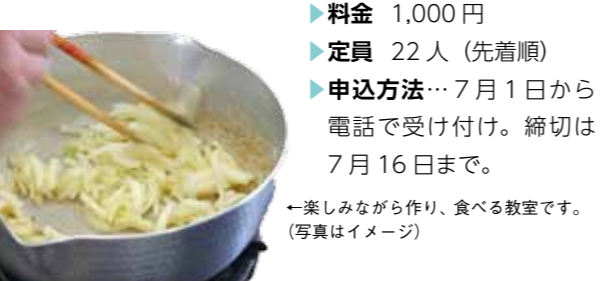

☎ 環境課環境対策係 ☎ 216・217

私たちが毎日関わる「食」。食べ物が作られ、口に入るまでに、様々なエネルギーが使われ、ごみや二酸化炭素などが発生します。食材を使い切るなど、ごみを極力出さないような工夫をし、環境に優しいエコクッキングを体験してみませんか。

- ▶ 日時 **7月22日**(月) 10:15 ~ 13:30
- ▶ 場所 大東ガス体験・展示プレイス 富士見市みずほ台 1-2-7 (駐車場あり)
- ▶ 対象 三芳町民(子ども参加不可)
- ▶ 内容 旬の野菜を使用した使い切りメニュー…夏野菜の冷製パスタ・きゅうりのスープ・ズッキーニの肉詰め