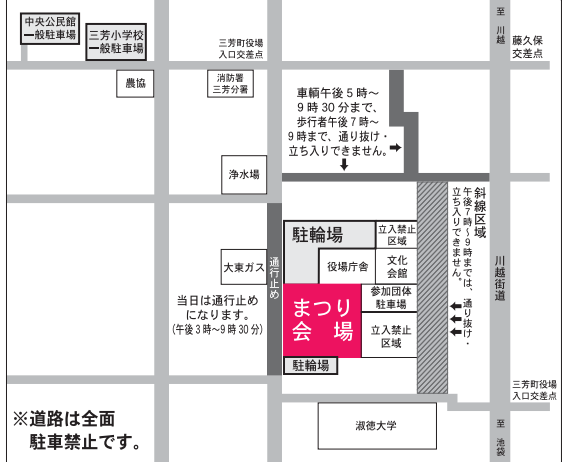

## 第17回みよしまつり開催

お問い合わせ  
みよしまつり実行委員会事務局  
(教育委員会生涯学習課内)  
内線 514515

※応募作品は、返却しません。  
※入賞 入選作品の版權は、みよしまつり実行委員会に帰属します。  
※入賞者・入選者には粗品を呈します。  
※直接持参又は郵送とします(入選発表 入賞者 入選者に通知します。)

出品方法  
▽出品点数は、一人2点まで。  
▽「第17回みよしまつり」当日に撮影したもので、他のコンテスト等に出品しない未発表の作品に限ります。  
▽題名および撮影者(住所、氏名、電話番号)を記入した応募票を、写真の裏面の右下にテープで貼付してください。  
※なお、応募票(自作可)は、広報みよし折込チラシを利用してください。

応募資格 町内に在住、在勤、在学している人。  
締切 9月20日(木)午後5時まで  
応募先 三芳町教育委員会生涯学習課  
〒354-8555  
三芳町藤久保1100番地1  
(直接持参又は郵送とします)

**ご注意ください**  
**9月1日の土曜開庁について**

9月1日の土曜開庁(午前8時30分～正午まで)は、「みよしまつり」のため、庁舎北側玄関のみ利用可能です。  
なお、当日ライブパスは、役場を経由しないので、ご利用の方はお気をつけください。  
お問い合わせ  
住民課(内線142144)