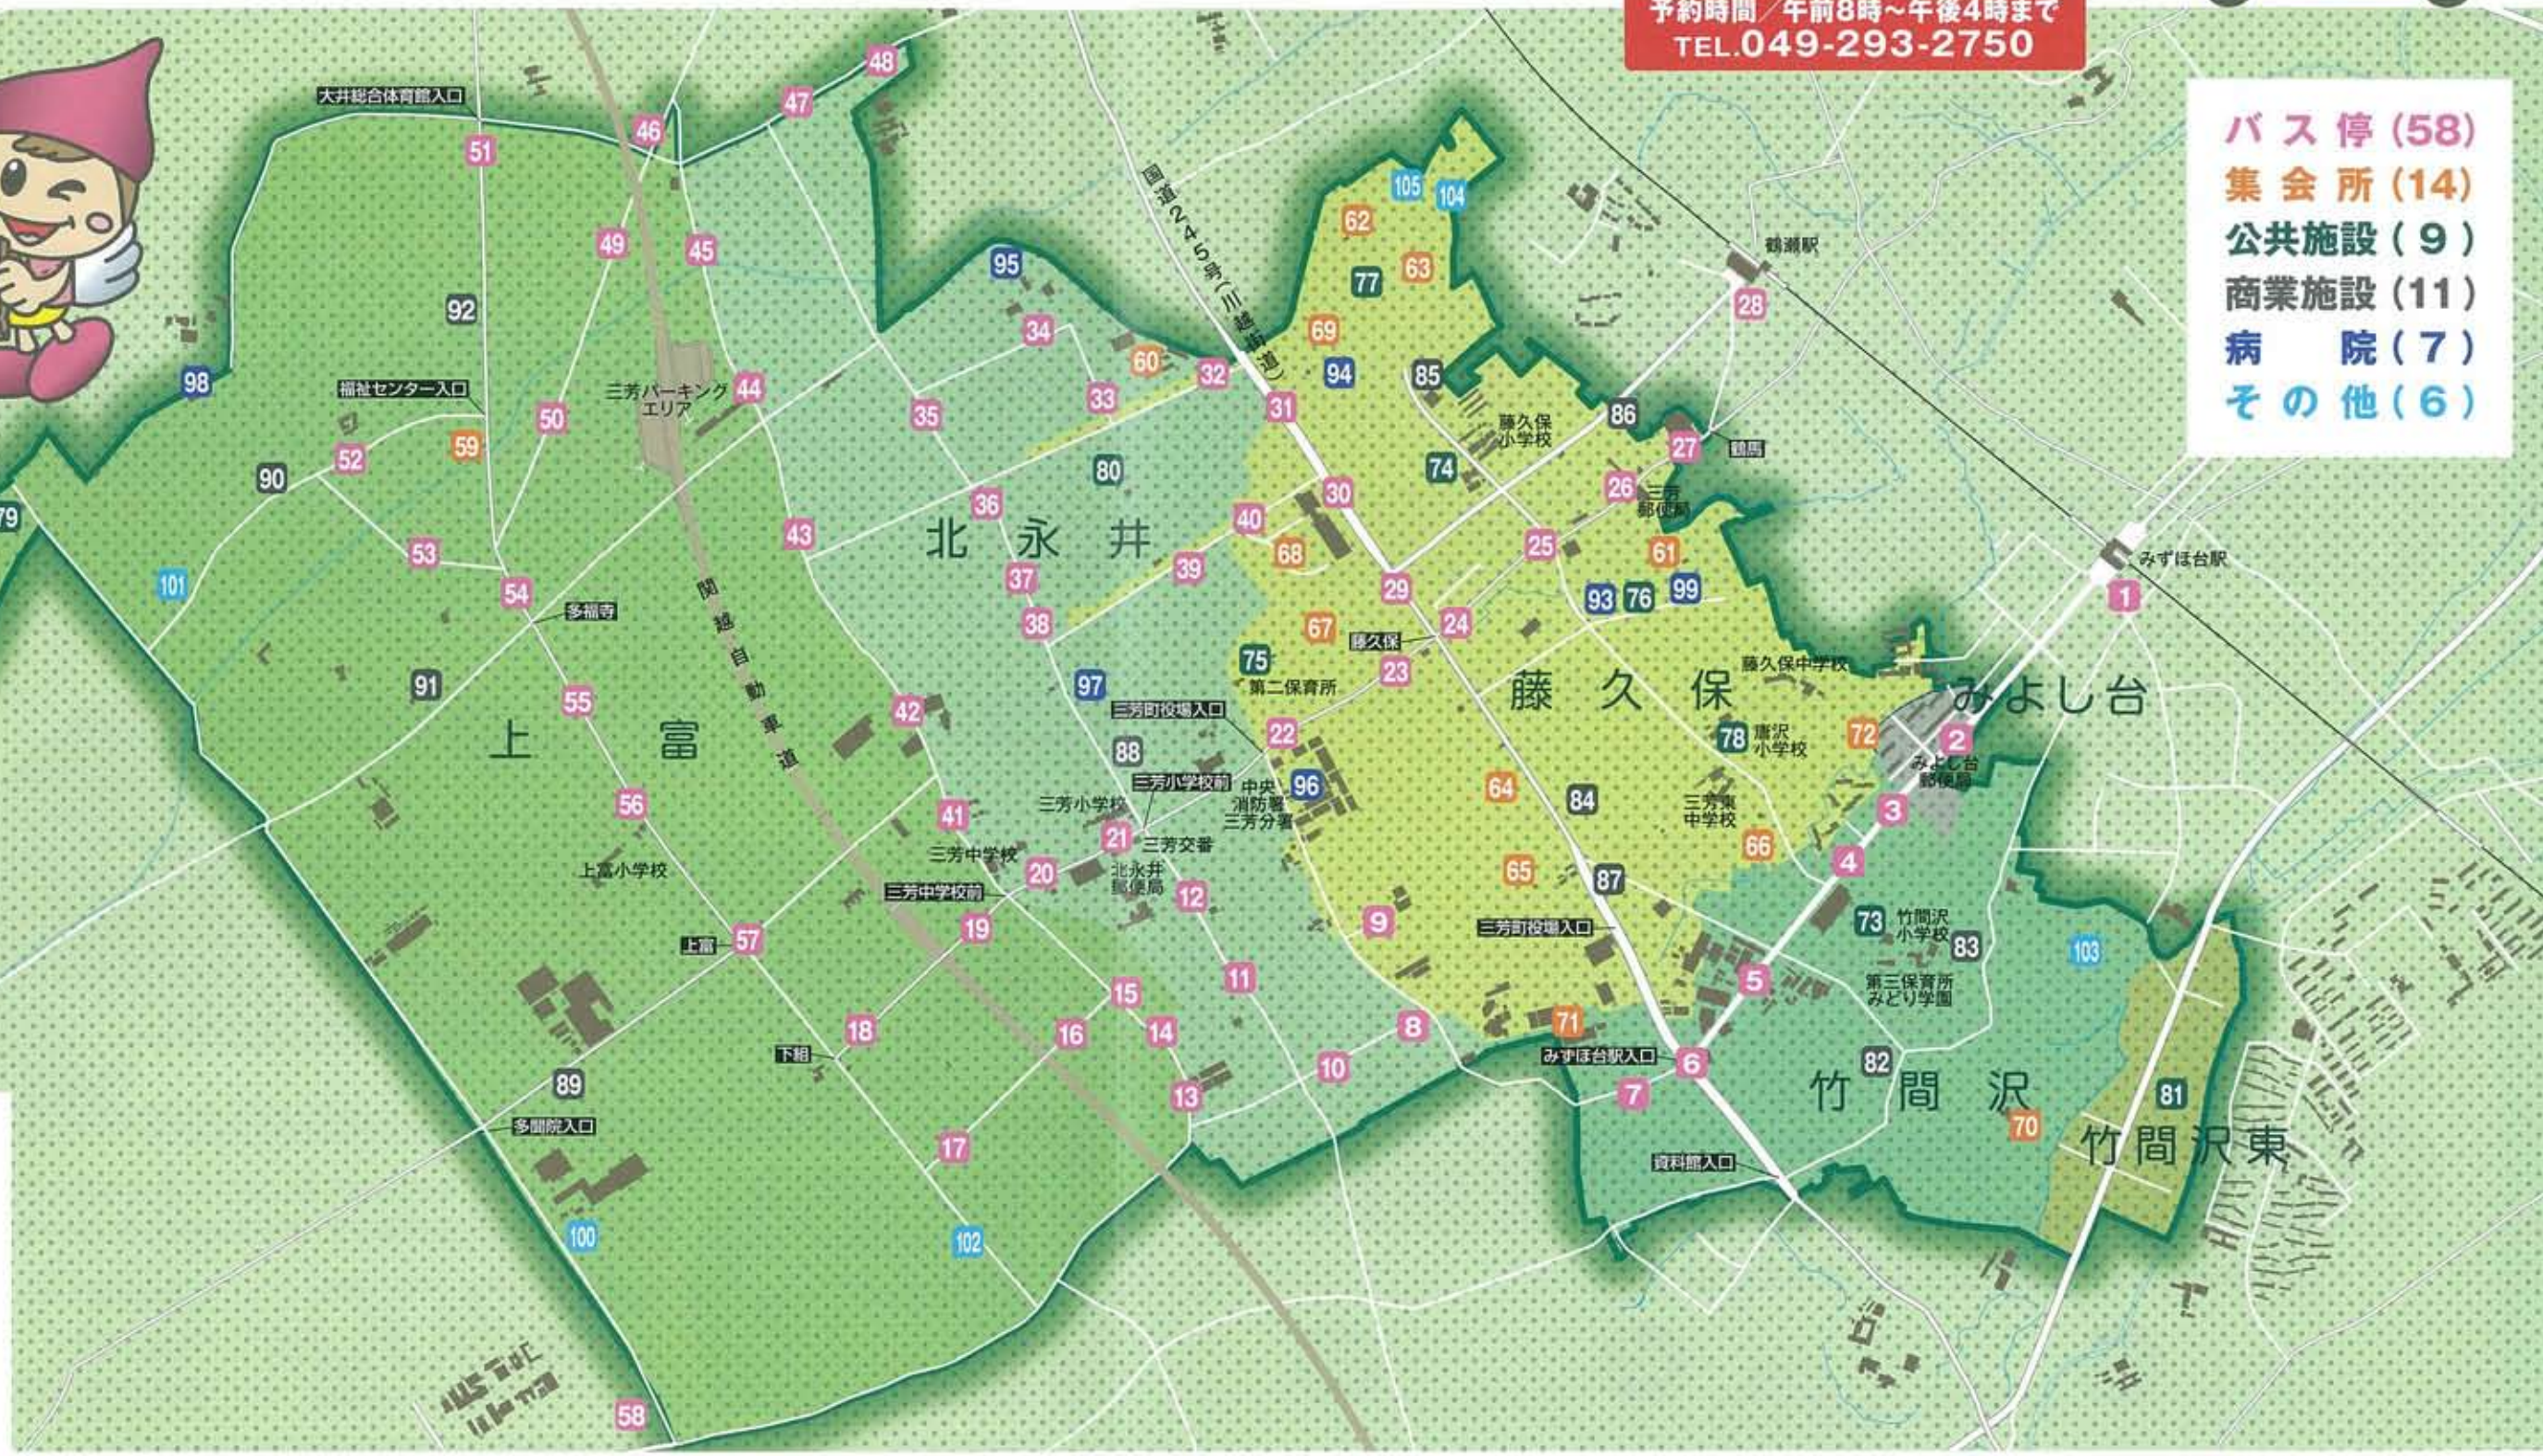

三芳町デマンド交通共通乗降場一覧

試行運転実施期間
平成26年 **9月1日~11月30日**
運行時間 / 午前9時~午後6時まで
予約時間 / 午前8時~午後4時まで
TEL.049-293-2750

- バス停 (58)
- 集会所 (14)
- 公共施設 (9)
- 商業施設 (11)
- 病院 (7)
- その他 (6)

- 1 みずほ台駅西口
- 2 みよし台
- 3 新開公園前
- 4 新開
- 5 大日本印刷前
- 6 みずほ台駅入口
- 7 通西
- 8 運動公園入口
- 9 三芳役場
- 10 芝原
- 11 桜荘前
- 12 かの木ケアセンター前
- 13 竹下工業前
- 14 正電社前
- 15 三芳合金前
- 16 東草橋
- 17 東草
- 18 下組
- 19 上富橋
- 20 三芳中学校

- 21 三芳小学校
- 22 浄水場入口
- 23 飯能信用金庫前
- 24 藤久保信号
- 25 みふじ幼稚園入口
- 26 三芳郵便局前
- 27 関沢二丁目
- 28 鶴瀬駅西口
- 29 ライパス三芳営業所前
- 30 グランシア前

- 31 富士塚
- 32 三芳団地入口
- 33 宮本
- 34 北永井集会所
- 35 宮前
- 36 鈴兼米穀
- 37 吹上
- 38 中ノ久保
- 39 平野
- 40 北新埜

- 41 森の里団地前
- 42 エーキドー
- 43 中原
- 44 セントラル病院
- 45 三協前
- 46 西原住宅
- 47 すずらん住宅
- 48 羽生山住宅
- 49 関越トンネル
- 50 田畑園

- 51 八軒家
- 52 みよし園
- 53 木ノ宮
- 54 多福寺
- 55 中組
- 56 上富小学校
- 57 角家
- 58 エステシティ所沢
- 59 上富第1区集会所
- 60 三芳団地集会所

- 81 竹間沢東公園
- 82 セイコーマート
- 83 セブンイレブン三芳竹間沢店
- 84 ノジマ電気
- 85 マミーマート
- 86 ワールド
- 87 スエヒロ
- 88 やまや
- 89 セブンイレブン三芳上富店
- 90 田村屋酒店

- 91 ミヨシトータル
- 92 ニューアタック三芳
- 93 橋本医院
- 94 富士内科クリニック
- 95 三芳野病院
- 96 イムス三芳総合病院
- 97 こうの医院
- 98 三芳の森病院
- 99 山田歯科医院
- 100 メゾン上富