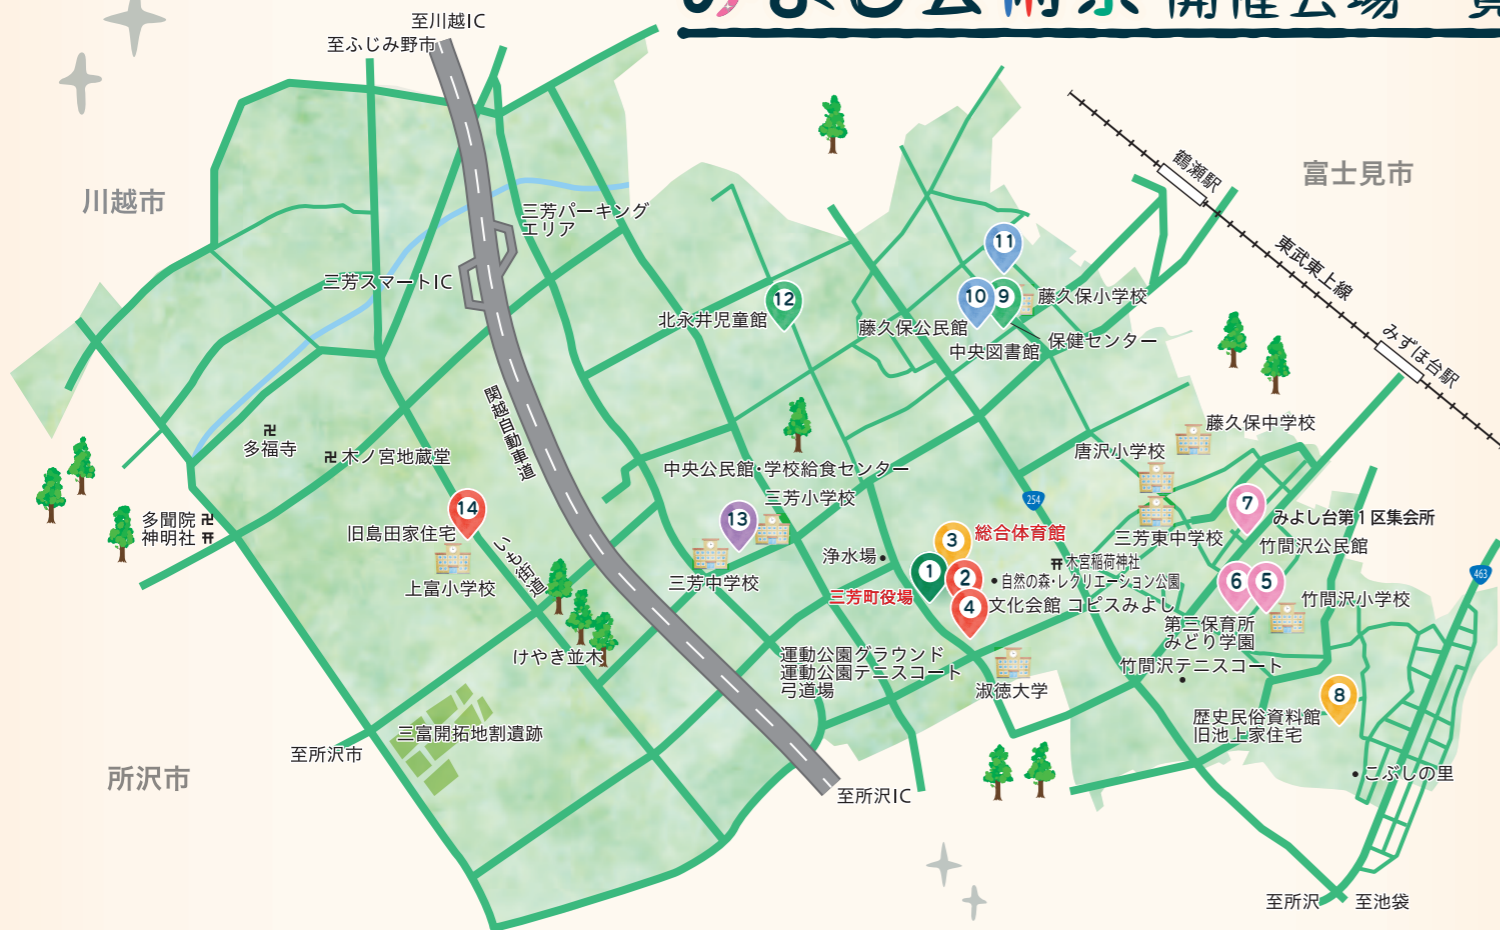

三芳町役場 ①
住所 三芳町藤久保 1100-1
電話 049-258-0019

コピスみよし ②
住所 三芳町藤久保 1100-1
電話 049-259-3211

三芳町総合体育館 ③
住所 三芳町藤久保 1100-1
電話 049-258-0311

三芳町運動公園 ④
住所 三芳町藤久保 1118-1
10/8の町民体育祭に関する
問合せ 文化・スポーツ推進課

竹間沢児童館 ⑤
住所 三芳町竹間沢 555-1
電話 049-259-8315

竹間沢公民館 ⑥
住所 三芳町竹間沢 555-1
電話 049-259-8311

みよし芸術祭 開催会場一覧