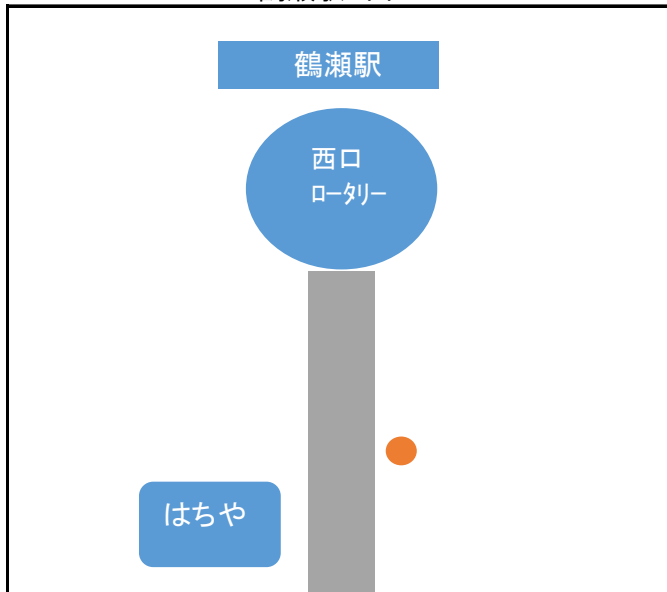

産業祭シャトルバス乗り場

●印がバス乗降場

鶴瀬駅 西口

旧保健センター

藤久保3区ゲートボール場

みよし台1区集会場

竹間沢公民館

三芳町役場(産業祭会場)