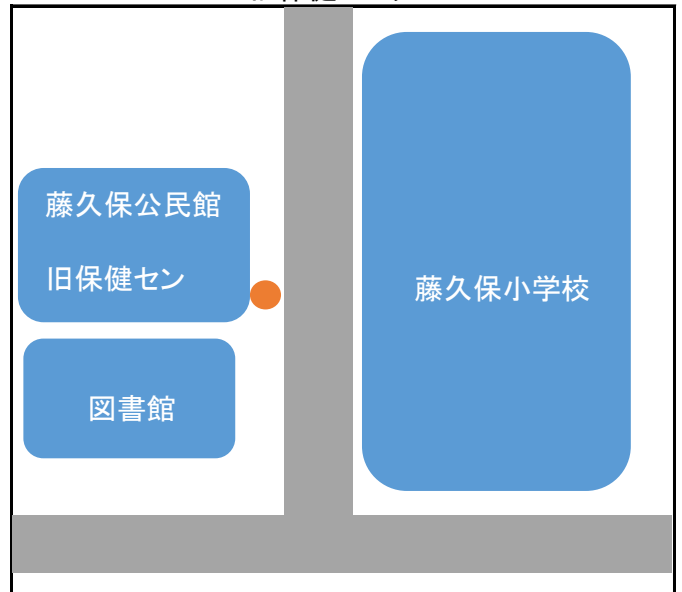

産業祭シャトルバス乗り場

●印がバス乗降場

鶴瀬駅 西口

旧保健センター

藤久保3区ゲートボール場

みよし台1区集会場

竹間沢公民館

三芳町役場(産業祭会場)