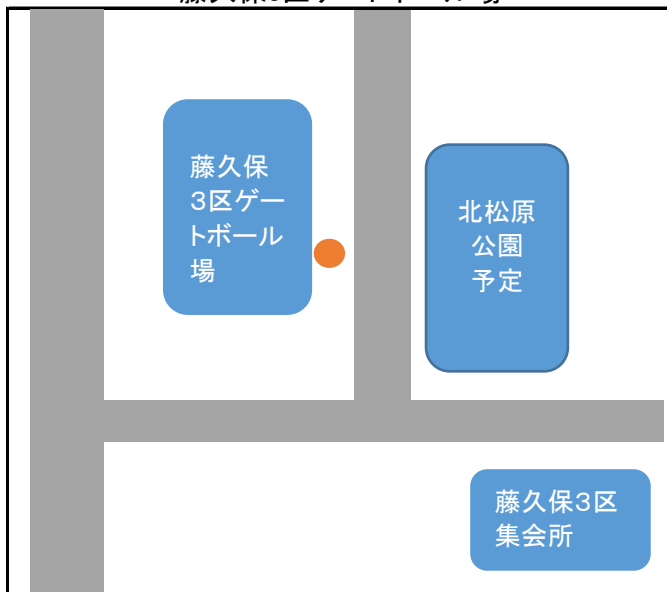

産業祭シャトルバス乗り場

●印がバス乗降場

鶴瀬駅 西口

旧保健センター

藤久保3区ゲートボール場

みよし台1区集会場

竹間沢公民館

三芳町役場(産業祭会場)