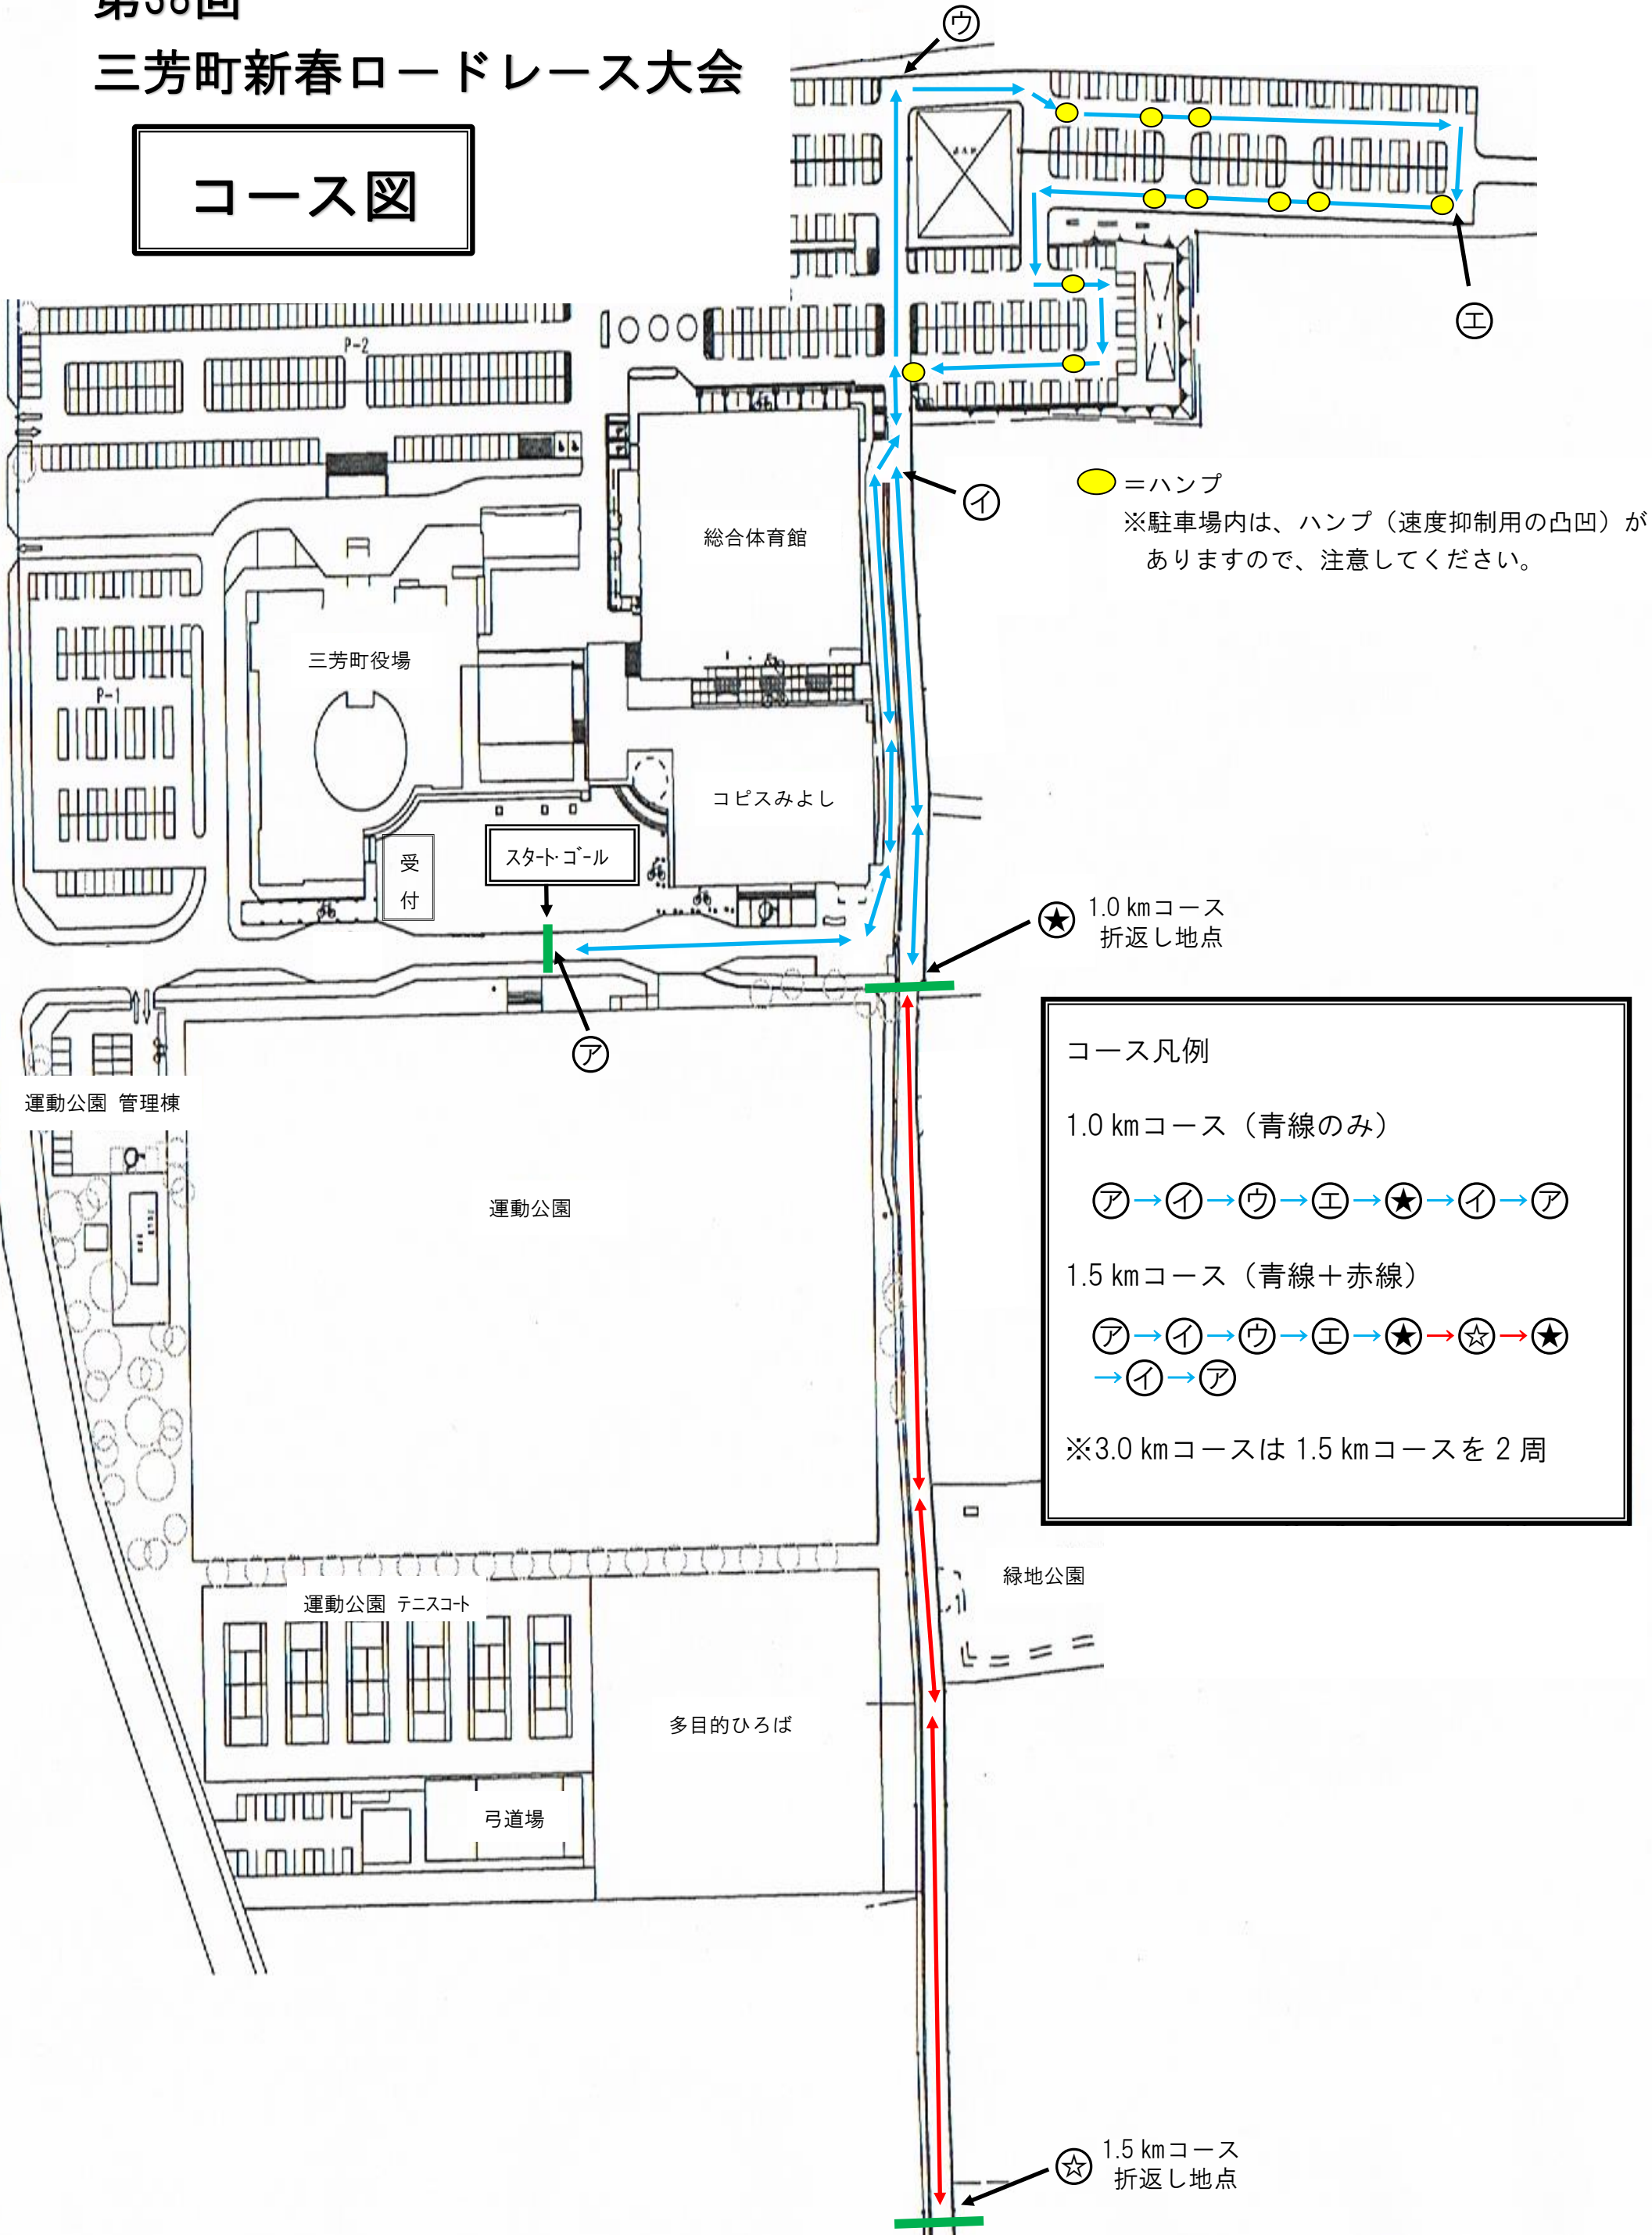

第38回

三芳町新春ロードレース大会

コース図

● =ハンブ
 ※駐車場内は、ハンブ（速度抑制用の凸凹）がありますので、注意してください。

★ 1.0 kmコース
折返し地点

コース凡例

1.0 kmコース（青線のみ）

ア → イ → ウ → エ → ★ → イ → ア

1.5 kmコース（青線+赤線）

ア → イ → ウ → エ → ★ → ☆ → ★
 → イ → ア

※3.0 kmコースは 1.5 kmコースを 2 周

☆ 1.5 kmコース
折返し地点