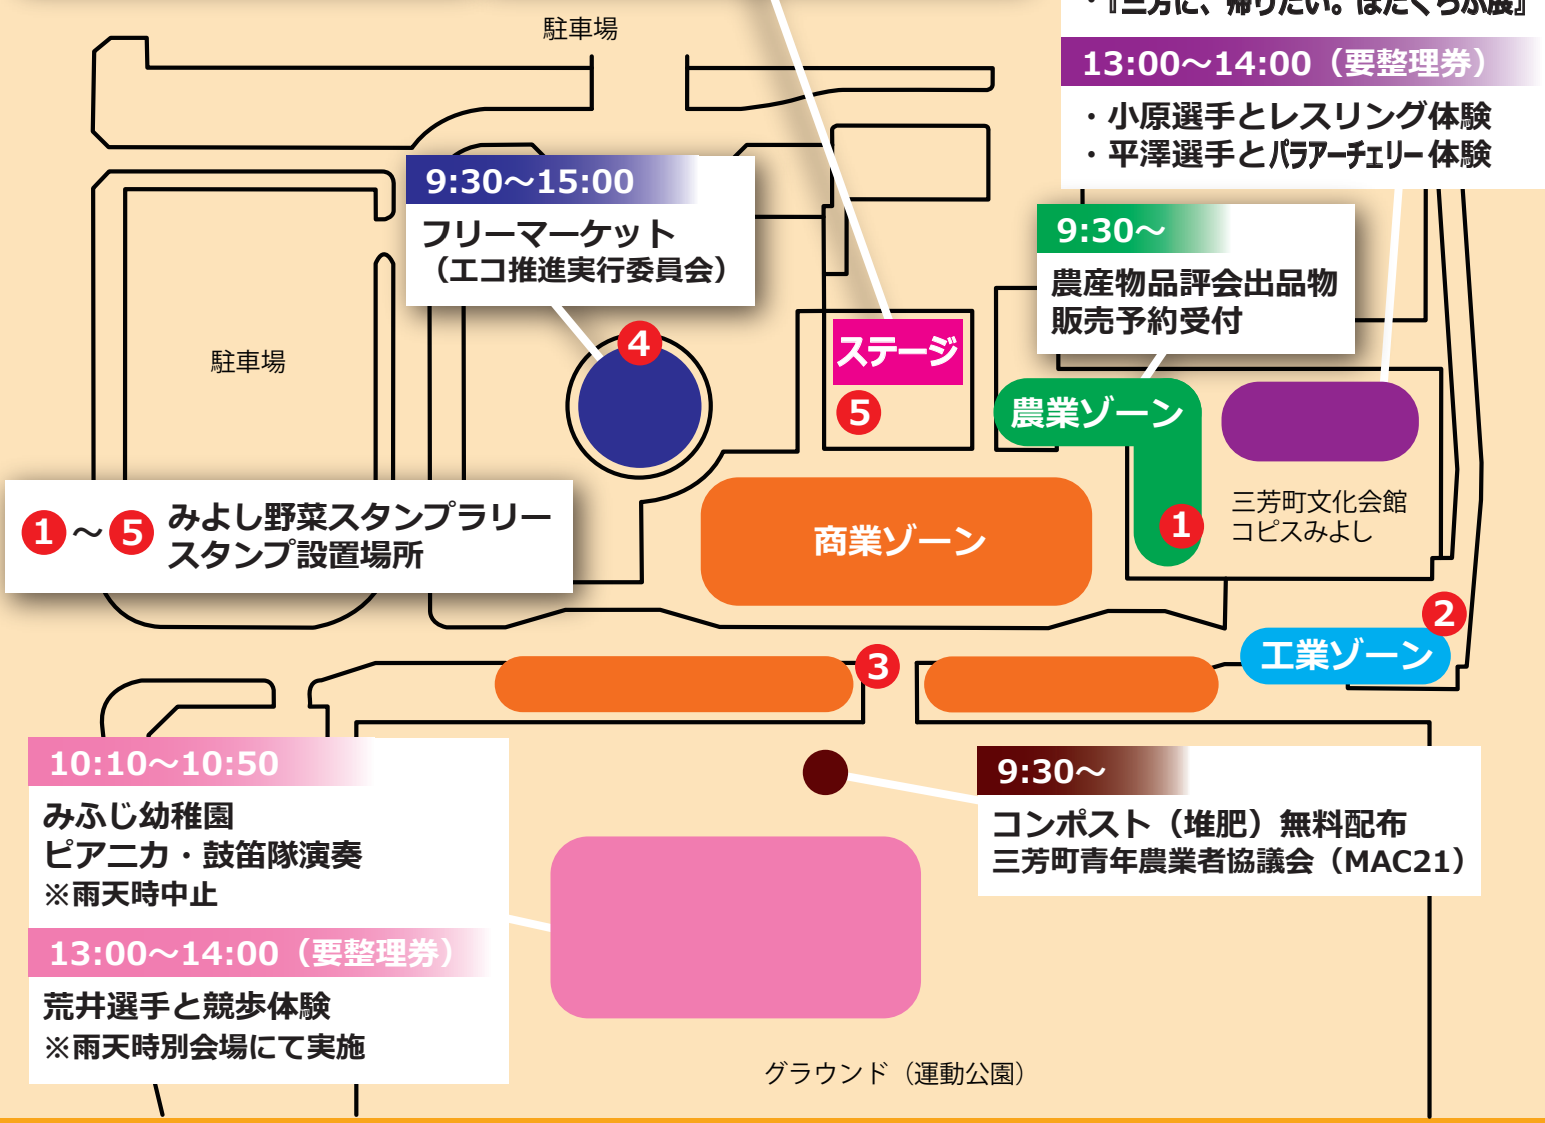

# 会場案内 & スケジュール

9:30~9:50  
オープニング

9:50~10:10  
入間東部地区消防音楽隊演奏

10:40~11:00  
農産物品評会入賞者表彰式

11:10~12:10  
オリパラメダリストトークショー

12:10~13:00  
パフォーマンスタイム♪

13:00~13:45  
歌謡ショー  
(山田龍二&大輔 ほか)

13:45~14:10  
三芳町商工会青年部ビンゴゲーム  
※10時から青年部テント前で用紙配布(先着300名)

14:10~14:35  
みよし野菜スタンプラリー抽選会

14:40~  
エンディング

★飲食スペースはコピス2階にあります。どうぞご利用ください。

★レスリング体験、競歩体験、パラアーチェリー体験は、9:30からオリパラ展示前で整理券を配布します。(先着順)

9:30~

- ・オリパラ展示
- ・『三芳に、帰りたい。ぼたぐらふ展』

13:00~14:00 (要整理券)

- ・小原選手とレスリング体験
- ・平澤選手とパラアーチェリー体験

10:10~10:50  
みふじ幼稚園  
ピアノ・鼓笛隊演奏  
※雨天時中止

13:00~14:00 (要整理券)  
荒井選手と競歩体験  
※雨天時別会場にて実施

9:30~  
コンポスト (堆肥) 無料配布  
三芳町青年農業者協議会 (MAC21)

★当日は、東武東上線鶴瀬駅と三芳町役場を結ぶシャトルバスを運行しますので、どうぞご利用ください。運行時間などの詳細は、三芳町HPでご確認ください。