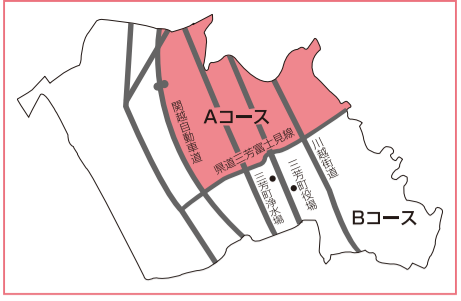

# 令和2年度 (令和2年4月~令和3年3月) ごみ収集日程表

もやすごみ
もやさないごみ (もやさないごみ・有害ごみ・粗大ごみ)
古紙類・雑がみ
容器包装プラスチック類(容プラ)・ペットボトル
飲み物のかん
びん・容器包装以外のプラスチック類(以外プラ)

4月 April							5月 May							6月 June							
日	月	火	水	木	金	土	日	月	火	水	木	金	土	日	月	火	水	木	金	土	
			1 容プラ・ペットボトル	2 もやすごみ	3 びん・以外プラ	4 収集休業日						1 びん・以外プラ	2 収集休業日		1 もやすごみ	2 もやさないごみ	3 容プラ・ペットボトル	4 もやすごみ	5 飲み物のかん	6 収集休業日	
5 収集休業日	6 もやすごみ	7 もやさないごみ	8 容プラ・ペットボトル	9 もやすごみ	10 飲み物のかん	11 収集休業日	3 収集休業日	4 もやすごみ	5 もやさないごみ	6 容プラ・ペットボトル	7 もやすごみ	8 飲み物のかん	9 収集休業日	7 収集休業日	8 もやすごみ	9 古紙類・雑がみ	10 容プラ・ペットボトル	11 もやすごみ	12 びん・以外プラ	13 収集休業日	
12 収集休業日	13 もやすごみ	14 古紙類・雑がみ	15 容プラ・ペットボトル	16 もやすごみ	17 びん・以外プラ	18 収集休業日	10 収集休業日	11 もやすごみ	12 古紙類・雑がみ	13 容プラ・ペットボトル	14 もやすごみ	15 びん・以外プラ	16 収集休業日	14 収集休業日	15 もやすごみ	16 もやさないごみ	17 容プラ・ペットボトル	18 もやすごみ	19 飲み物のかん	20 収集休業日	
19 収集休業日	20 もやすごみ	21 もやさないごみ	22 容プラ・ペットボトル	23 もやすごみ	24 飲み物のかん	25 収集休業日	17 収集休業日	18 もやすごみ	19 もやさないごみ	20 容プラ・ペットボトル	21 もやすごみ	22 飲み物のかん	23 収集休業日	21 収集休業日	22 もやすごみ	23 古紙類・雑がみ	24 容プラ・ペットボトル	25 もやすごみ	26 びん・以外プラ	27 収集休業日	
26 収集休業日	27 もやすごみ	28 古紙類・雑がみ	29 容プラ・ペットボトル	30 もやすごみ			24 収集休業日	25 もやすごみ	26 古紙類・雑がみ	27 容プラ・ペットボトル	28 もやすごみ	29 びん・以外プラ	30 収集休業日	28 収集休業日	29 もやすごみ	30 もやさないごみ					
							31 収集休業日														