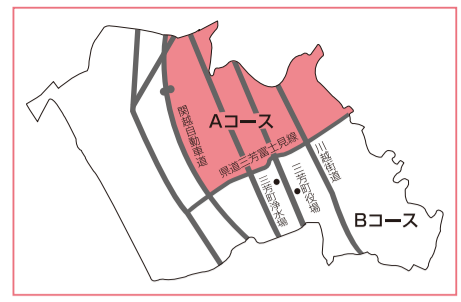

令和3年度 (令和3年4月~令和4年3月) ごみ収集日程表

もやすごみ
もやさないごみ (もやさないごみ・有害ごみ・粗大ごみ)
古紙類・雑がみ
容器包装プラスチック類(容プラ)・ペットボトル
飲み物のかん
びん・容器包装以外のプラスチック類(以外プラ)

4月 April						
日	月	火	水	木	金	土
				1 もやすごみ	2 飲み物のかん	3 収集休業日
4 収集休業日	5 もやすごみ	6 古紙類・雑がみ	7 容プラ・ペットボトル	8 もやすごみ	9 びん・以外プラ	10 収集休業日
11 収集休業日	12 もやすごみ	13 もやさないごみ	14 容プラ・ペットボトル	15 もやすごみ	16 飲み物のかん	17 収集休業日
18 収集休業日	19 もやすごみ	20 古紙類・雑がみ	21 容プラ・ペットボトル	22 もやすごみ	23 びん・以外プラ	24 収集休業日
25 収集休業日	26 もやすごみ	27 もやさないごみ	28 容プラ・ペットボトル	29 もやすごみ	30 飲み物のかん	