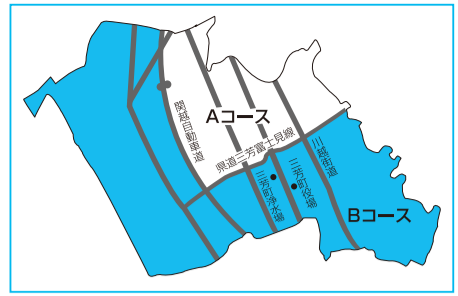

令和3年度 (令和3年4月~令和4年3月) ごみ収集日程表

■ もやすごみ
■ もやさないごみ (もやさないごみ・有害ごみ・粗大ごみ)
■ 古紙類・雑がみ
■ 容器包装プラスチック類(容プラ)・ペットボトル
■ 飲み物のかん
■ びん・容器包装以外のプラスチック類(以外プラ)

4月 April							5月 May							6月 June						
日	月	火	水	木	金	土	日	月	火	水	木	金	土	日	月	火	水	木	金	土
				1 飲み物のかん	2 もやすごみ	3 収集休業日							1 収集休業日			1 もやすごみ	2 容プラ・ペットボトル	3 びん・以外プラ	4 もやすごみ	5 収集休業日
4 収集休業日	5 古紙類・雑がみ	6 もやすごみ	7 容プラ・ペットボトル	8 びん・以外プラ	9 もやすごみ	10 収集休業日	2 収集休業日	3 古紙類・雑がみ	4 もやすごみ	5 容プラ・ペットボトル	6 びん・以外プラ	7 もやすごみ	8 収集休業日	6 収集休業日	7 もやさないごみ	8 もやすごみ	9 容プラ・ペットボトル	10 飲み物のかん	11 もやすごみ	12 収集休業日
11 収集休業日	12 もやさないごみ	13 もやすごみ	14 容プラ・ペットボトル	15 飲み物のかん	16 もやすごみ	17 収集休業日	9 収集休業日	10 もやさないごみ	11 もやすごみ	12 容プラ・ペットボトル	13 飲み物のかん	14 もやすごみ	15 収集休業日	13 収集休業日	14 古紙類・雑がみ	15 もやすごみ	16 容プラ・ペットボトル	17 びん・以外プラ	18 もやすごみ	19 収集休業日
18 収集休業日	19 古紙類・雑がみ	20 もやすごみ	21 容プラ・ペットボトル	22 びん・以外プラ	23 もやすごみ	24 収集休業日	16 収集休業日	17 古紙類・雑がみ	18 もやすごみ	19 容プラ・ペットボトル	20 びん・以外プラ	21 もやすごみ	22 収集休業日	20 収集休業日	21 もやさないごみ	22 もやすごみ	23 容プラ・ペットボトル	24 飲み物のかん	25 もやすごみ	26 収集休業日
25 収集休業日	26 もやさないごみ	27 もやすごみ	28 容プラ・ペットボトル	29 飲み物のかん	30 もやすごみ		23 収集休業日	24 もやさないごみ	25 もやすごみ	26 容プラ・ペットボトル	27 飲み物のかん	28 もやすごみ	29 収集休業日	27 収集休業日	28 古紙類・雑がみ	29 もやすごみ	30 容プラ・ペットボトル			
							30 収集休業日	31 古紙類・雑がみ												

7月 July							8月 August							9月 September						
日	月	火	水	木	金	土	日	月	火	水	木	金	土	日	月	火	水	木	金	土
				1 びん・以外プラ	2 もやすごみ	3 収集休業日	1 収集休業日	2 もやさないごみ	3 もやすごみ	4 容プラ・ペットボトル	5 飲み物のかん	6 もやすごみ	7 収集休業日				1 容プラ・ペットボトル	2 飲み物のかん	3 もやすごみ	4 収集休業日
4 収集休業日	5 もやさないごみ	6 もやすごみ	7 容プラ・ペットボトル	8 飲み物のかん	9 もやすごみ	10 収集休業日	8 収集休業日	9 古紙類・雑がみ	10 もやすごみ	11 容プラ・ペットボトル	12 びん・以外プラ	13 もやすごみ	14 収集休業日	5 収集休業日	6 古紙類・雑がみ	7 もやすごみ	8 容プラ・ペットボトル	9 びん・以外プラ	10 もやすごみ	11 収集休業日
11 収集休業日	12 古紙類・雑がみ	13 もやすごみ	14 容プラ・ペットボトル	15 びん・以外プラ	16 もやすごみ	17 収集休業日	15 収集休業日	16 もやさないごみ	17 もやすごみ	18 容プラ・ペットボトル	19 飲み物のかん	20 もやすごみ	21 収集休業日	12 収集休業日	13 もやさないごみ	14 もやすごみ	15 容プラ・ペットボトル	16 飲み物のかん	17 もやすごみ	18 収集休業日
18 収集休業日	19 もやさないごみ	20 もやすごみ	21 容プラ・ペットボトル	22 飲み物のかん	23 もやすごみ	24 収集休業日	22 収集休業日	23 古紙類・雑がみ	24 もやすごみ	25 容プラ・ペットボトル	26 びん・以外プラ	27 もやすごみ	28 収集休業日	19 収集休業日	20 古紙類・雑がみ	21 もやすごみ	22 容プラ・ペットボトル	23 びん・以外プラ	24 もやすごみ	25 収集休業日
25 収集休業日	26 古紙類・雑がみ	27 もやすごみ	28 容プラ・ペットボトル	29 びん・以外プラ	30 もやすごみ	31 収集休業日	29 収集休業日	30 もやさないごみ	31 もやすごみ					26 収集休業日	27 もやさないごみ	28 もやすごみ	29 容プラ・ペットボトル	30 飲み物のかん		

10月 October							11月 November							12月 December						
日	月	火	水	木	金	土	日	月	火	水	木	金	土	日	月	火	水	木	金	土
					1 もやすごみ	2 収集休業日		1 古紙類・雑がみ	2 もやすごみ	3 容プラ・ペットボトル	4 びん・以外プラ	5 もやすごみ	6 収集休業日				1 容プラ・ペットボトル	2 びん・以外プラ	3 もやすごみ	4 収集休業日
3 収集休業日	4 古紙類・雑がみ	5 もやすごみ	6 容プラ・ペットボトル	7 びん・以外プラ	8 もやすごみ	9 収集休業日	7 収集休業日	8 もやさないごみ	9 もやすごみ	10 容プラ・ペットボトル	11 飲み物のかん	12 もやすごみ	13 収集休業日	5 収集休業日	6 もやさないごみ	7 もやすごみ	8 容プラ・ペットボトル	9 飲み物のかん	10 もやすごみ	11 収集休業日
10 収集休業日	11 もやさないごみ	12 もやすごみ	13 容プラ・ペットボトル	14 飲み物のかん	15 もやすごみ	16 収集休業日	14 収集休業日	15 古紙類・雑がみ	16 もやすごみ	17 容プラ・ペットボトル	18 びん・以外プラ	19 もやすごみ	20 収集休業日	12 収集休業日	13 古紙類・雑がみ	14 もやすごみ	15 容プラ・ペットボトル	16 びん・以外プラ	17 もやすごみ	18 収集休業日
17 収集休業日	18 古紙類・雑がみ	19 もやすごみ	20 容プラ・ペットボトル	21 びん・以外プラ	22 もやすごみ	23 収集休業日	21 収集休業日	22 もやさないごみ	23 もやすごみ	24 容プラ・ペットボトル	25 飲み物のかん	26 もやすごみ	27 収集休業日	19 収集休業日	20 もやさないごみ	21 もやすごみ	22 容プラ・ペットボトル	23 飲み物のかん	24 もやすごみ	25 収集休業日
24 収集休業日	25 もやさないごみ	26 もやすごみ	27 容プラ・ペットボトル	28 飲み物のかん	29 もやすごみ	30 収集休業日	28 収集休業日	29 古紙類・雑がみ	30 もやすごみ					26 収集休業日	27 古紙類・雑がみ	28 もやすごみ	29 容プラ・ペットボトル	30 収集休業日	31 収集休業日