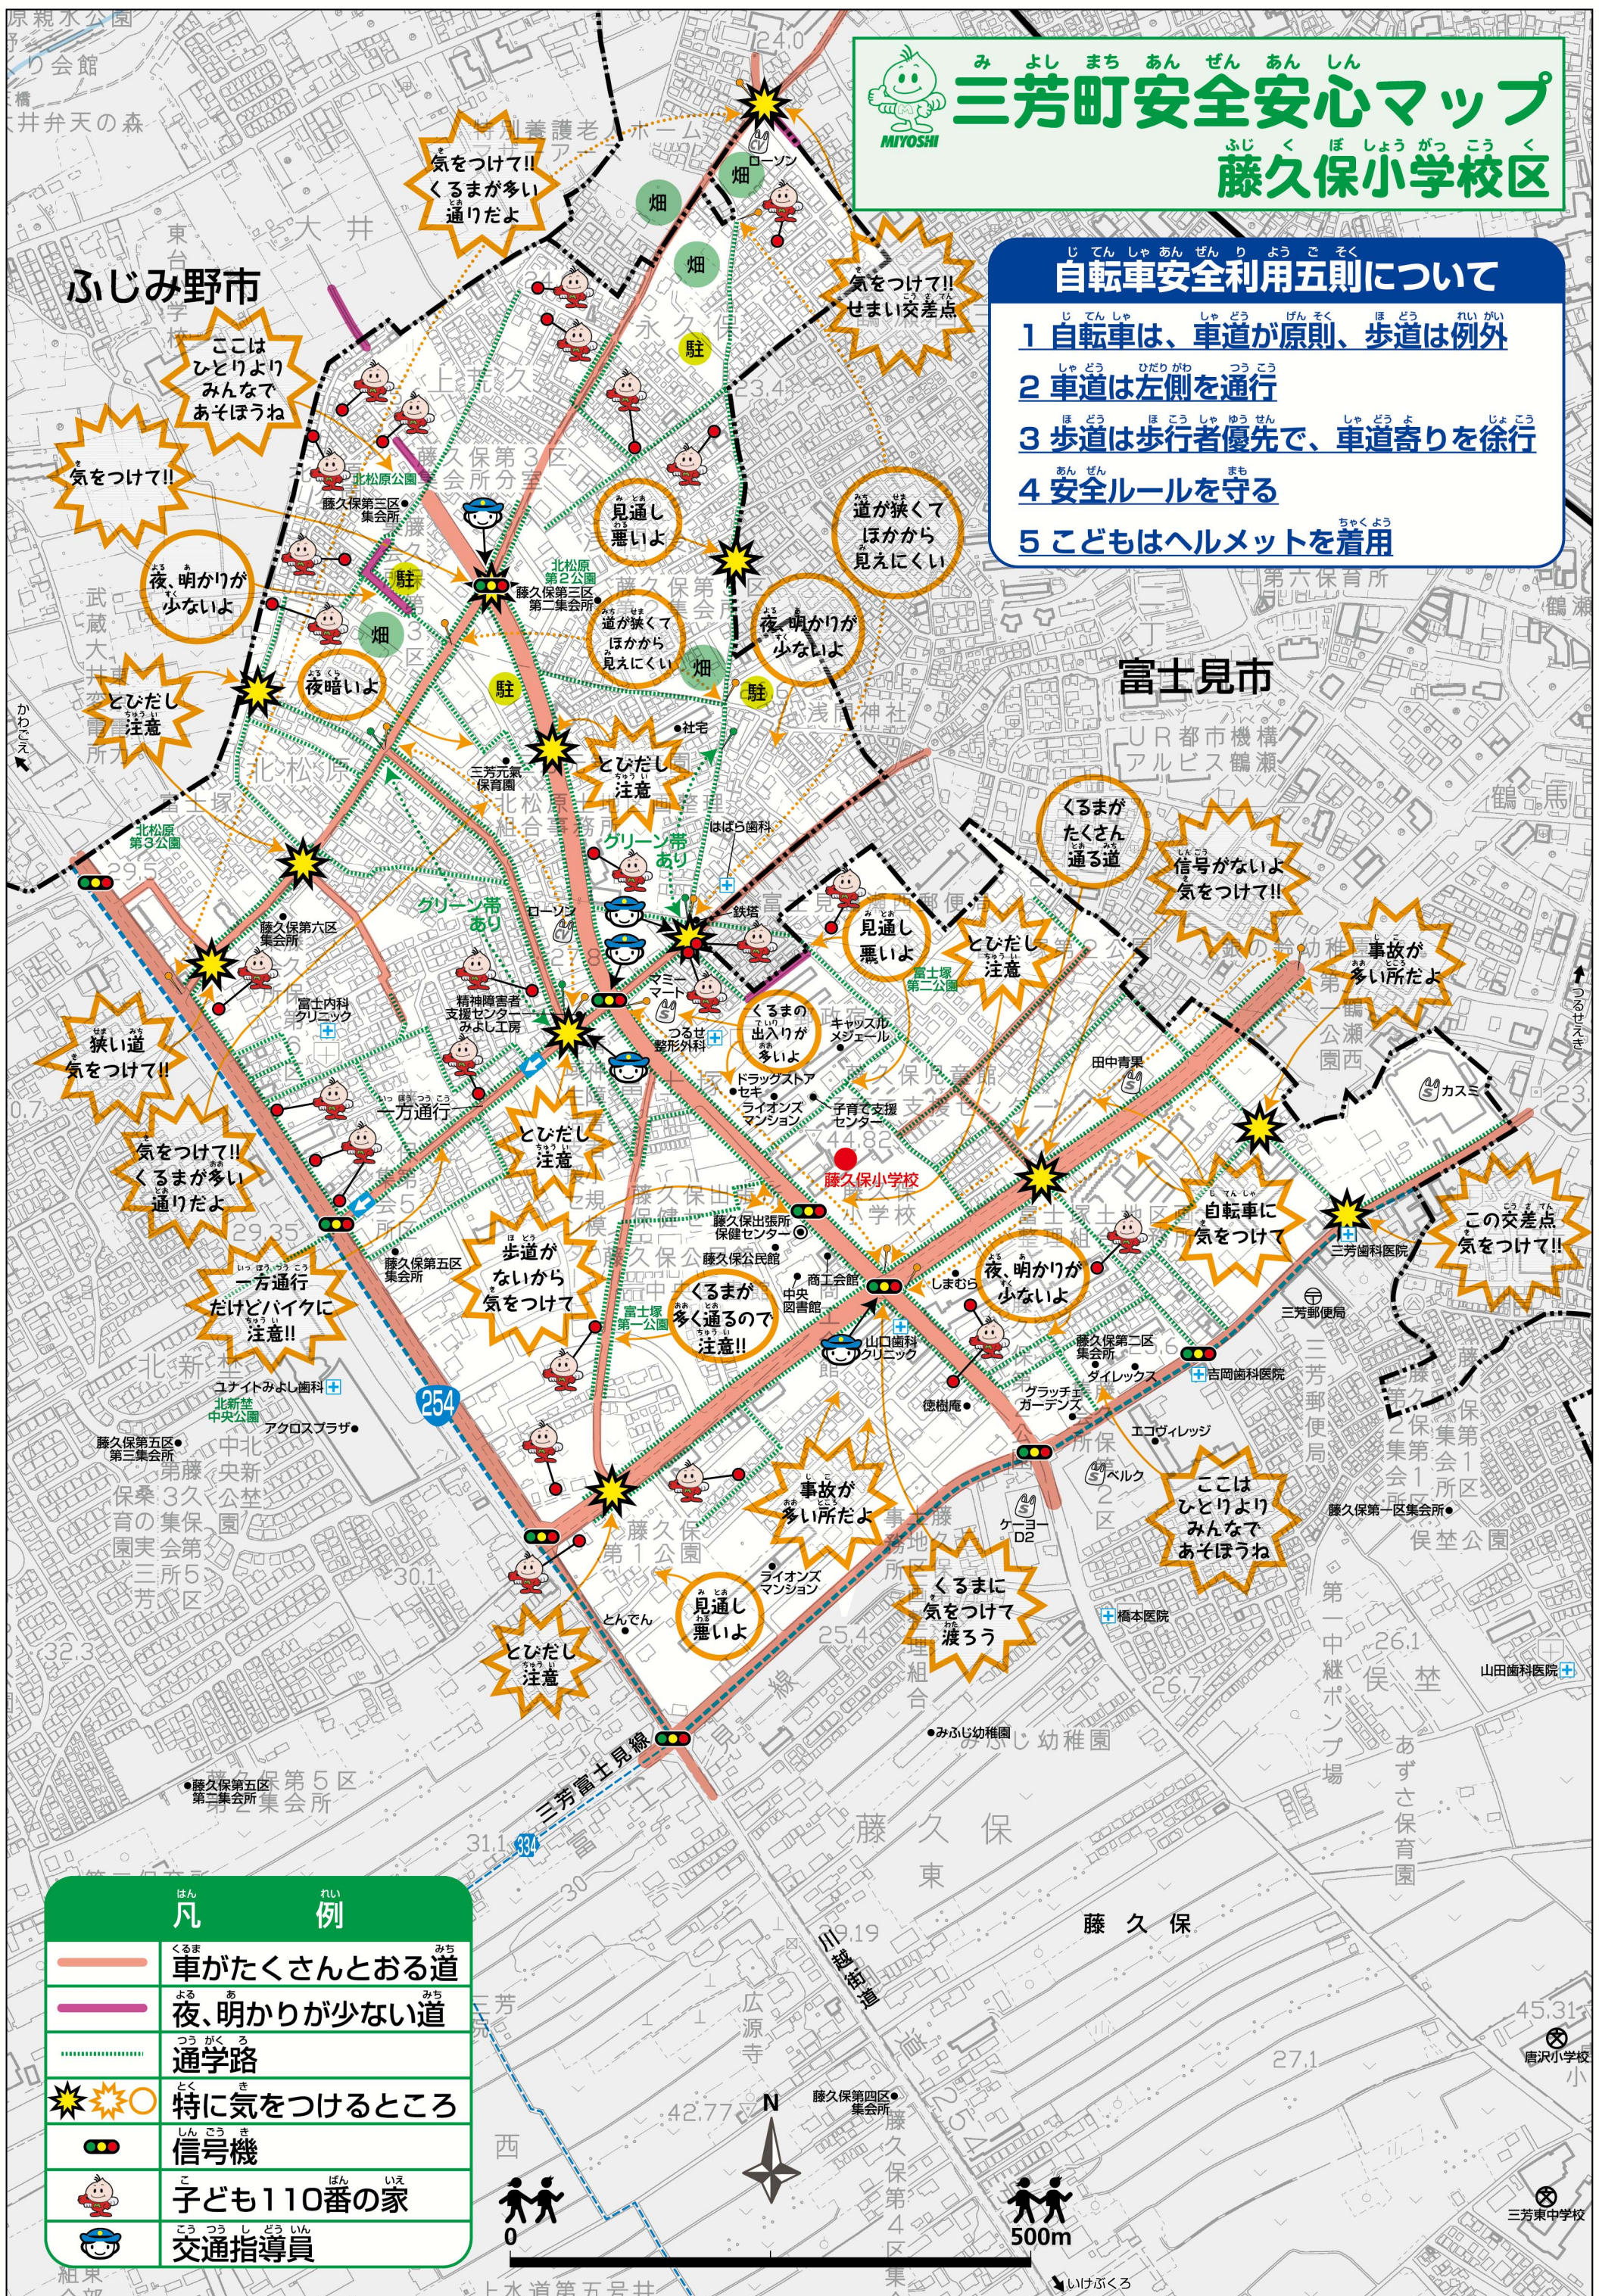

みよしまちあんぜんあんしん 三芳町安全安心マップ ふじくぼしょうがっこう 藤久保小学校区

- ## 自転車安全利用五則について
- 1 自転車は、車道が原則、歩道は例外
 - 2 車道は左側を通行
 - 3 歩道は歩行者優先で、車道寄りを徐行
 - 4 安全ルールを守る
 - 5 こどもはヘルメットを着用

凡	例
	くるまがたくさんとおる道 車がたくさんとおる道
	夜、明かりが少ない道
	通学路
	特に気をつけるところ
	信号機
	子ども110番の家
	交通指導員