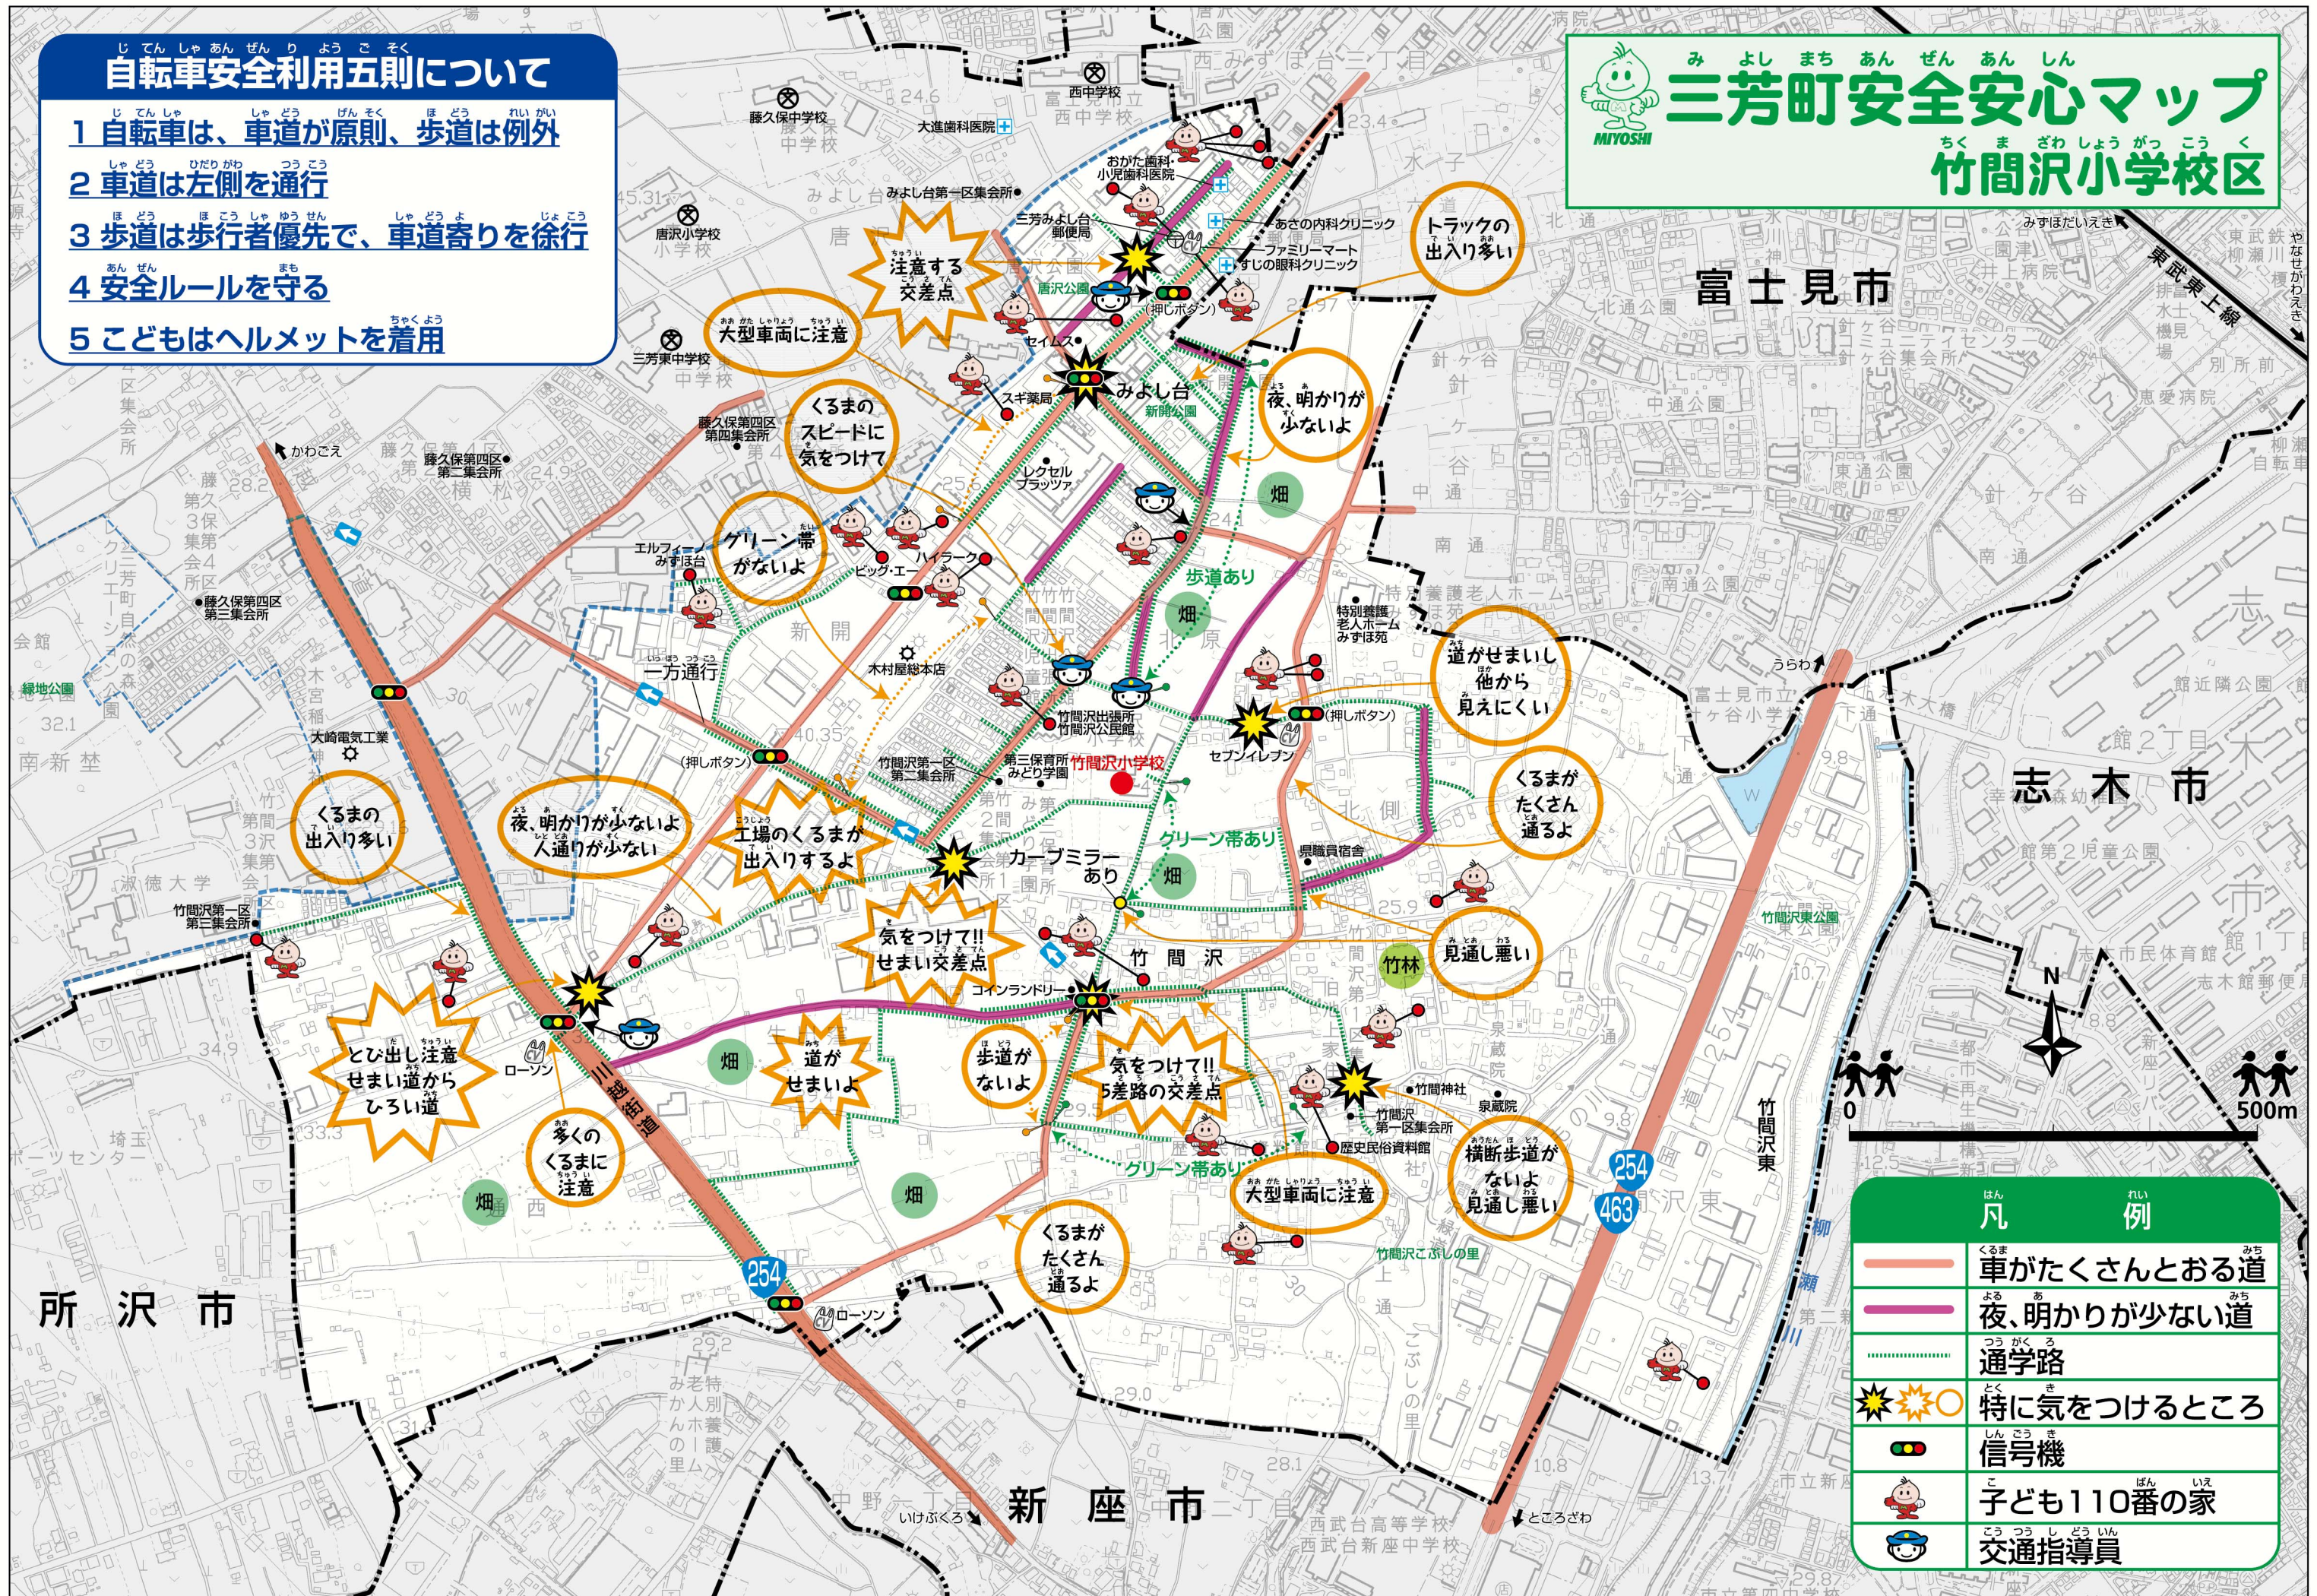

自転車安全利用五則について

- 1 自転車は、車道が原則、歩道は例外
- 2 車道は左側を通行
- 3 歩道は歩行者優先で、車道寄りを徐行
- 4 安全ルールを守る
- 5 こどもはヘルメットを着用

三芳町安全安心マップ

竹間沢小学校区

凡	例
	車がたくさんとおる道
	夜、明かりが少ない道
	通学路
	特に気をつけるところ
	信号機
	子ども110番の家
	交通指導員