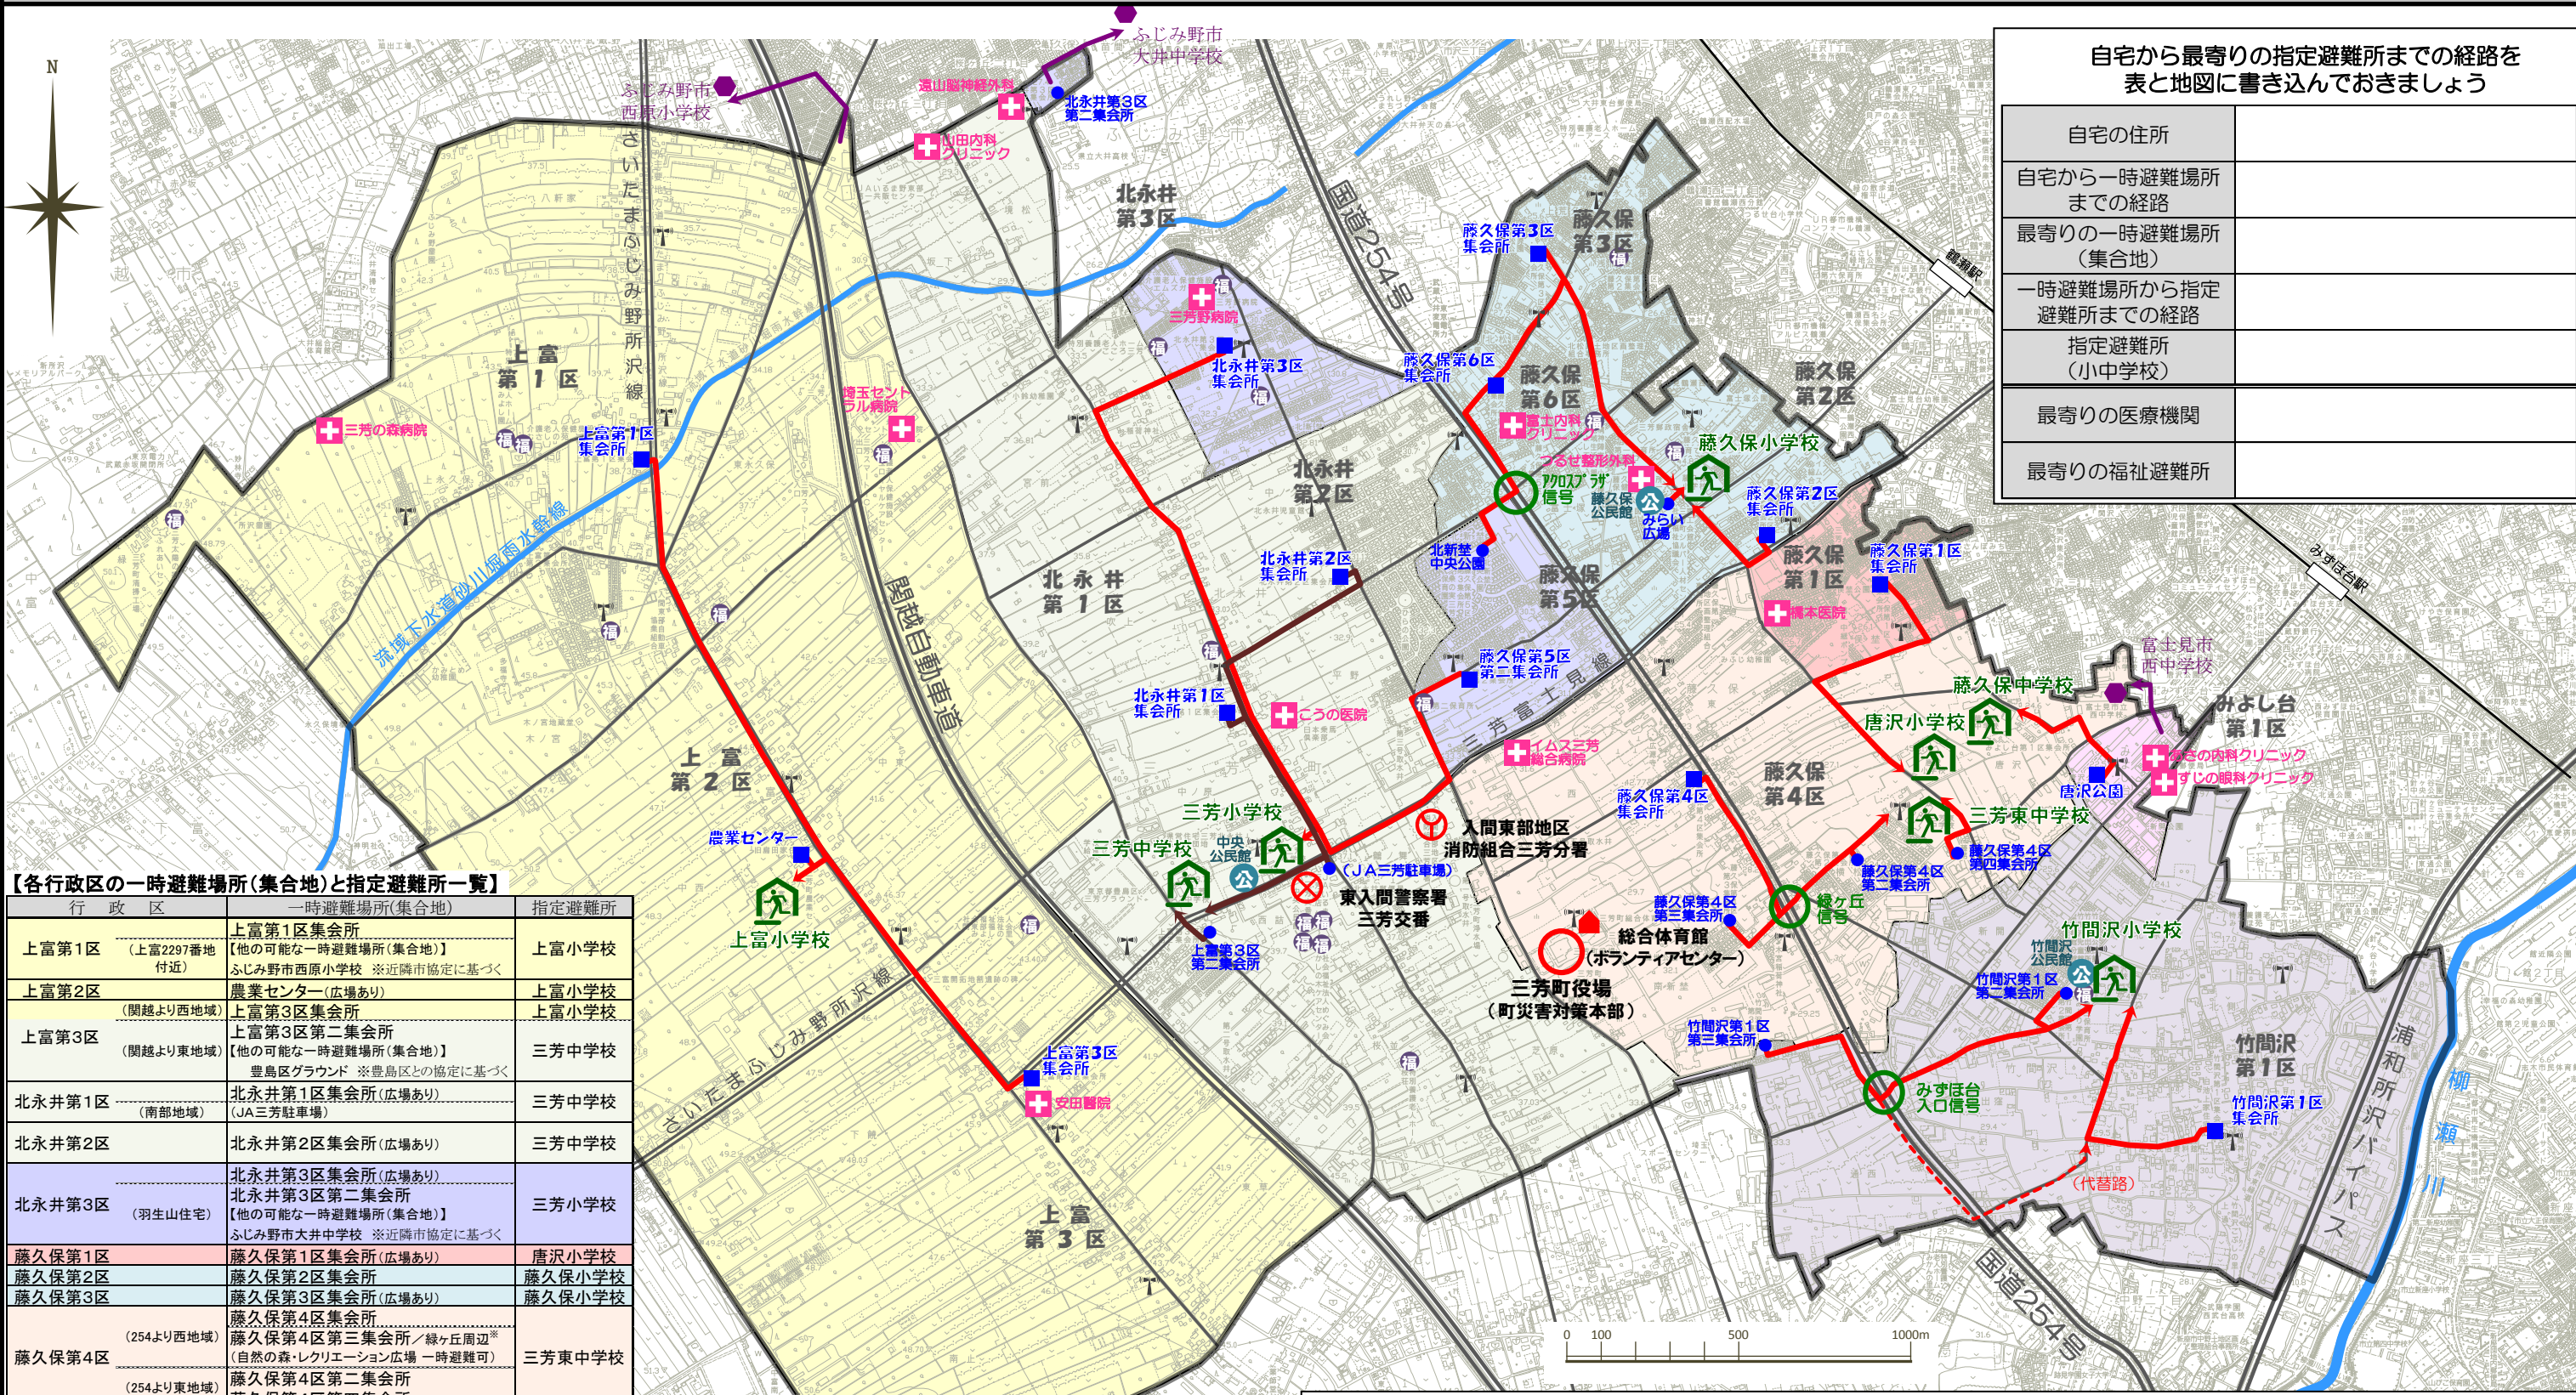

# 三芳町 防災ガイドマップ (主要防災拠点及び地域避難経路図)

自宅から最寄りの指定避難所までの経路を表と地図に書き込んでおきましょう

自宅の住所	
自宅から一時避難場所までの経路	
最寄りの一時避難場所(集落地)	
一時避難場所から指定避難所までの経路	
指定避難所(小中学校)	
最寄りの医療機関	
最寄りの福祉避難所	

## 【各行政区の一時避難場所(集落地)と指定避難所一覧】

行政区	一時避難場所(集落地)	指定避難所
上富第1区 (上富2297番地付近)	上富第1区集会所 【他の可能な一時避難場所(集落地)】 ふじみ野市西原小学校 ※近隣市協定に基づく	上富小学校
上富第2区 (関越より西地域)	農業センター(広場あり) 上富第3区集会所	上富小学校
上富第3区 (関越より東地域)	上富第3区第二集会所 【他の可能な一時避難場所(集落地)】 豊島区グラウンド ※豊島区との協定に基づく	三芳中学校
北永井第1区 (南部地域)	北永井第1区集会所(広場あり) (JA三芳駐車場)	三芳中学校
北永井第2区	北永井第2区集会所(広場あり)	三芳中学校
北永井第3区 (羽生山住宅)	北永井第3区集会所(広場あり) 北永井第3区第二集会所 【他の可能な一時避難場所(集落地)】 ふじみ野市大井中学校 ※近隣市協定に基づく	三芳小学校
藤久保第1区	藤久保第1区集会所(広場あり)	唐沢小学校
藤久保第2区	藤久保第2区集会所	藤久保小学校
藤久保第3区	藤久保第3区集会所(広場あり)	藤久保小学校
藤久保第4区 (254より西地域)	藤久保第4区集会所 藤久保第4区第三集会所/緑ヶ丘周辺 (自然の森・レクリエーション広場 一時避難可)	三芳東中学校
藤久保第4区 (254より東地域)	藤久保第4区第二集会所 藤久保第4区第四集会所	
藤久保第5区 (254より西地域)	藤久保第5区第二集会所(広場あり) (藤久保前)みらい広場	三芳小学校 藤久保小学校
藤久保第6区 (254より西地域) (254より東地域)	北新禁中央公園※ 藤久保第6区集会所(広場あり)	藤久保小学校
竹間沢第1区 (254より西地域)	竹間沢第1区集会所 竹間沢第1区第二集会所 竹間沢第1区第三集会所※	竹間沢小学校
みよし台第1区 (みよし台1番地付近)	唐沢公園(みよし台第1区集会所) 【他の可能な一時避難場所(集落地)】 富士見市西中学校 ※近隣市協定に基づく	藤久保中学校

●避難経路はあくまでも原則のルートであり、火災や道路の断裂等が生じているときは、直近で比較的広い道路に臨機に迂回するものとする。  
■国道横断箇所は、災害時の交通安全対策を踏まえ、①緑ヶ丘入口信号 ②アクロスプラザ信号 ③みずほ台入口信号 の3か所に限定する。  
■一時避難場所は、より適した公共の広場が近隣に新設された場合、協議の上で変更することがある。

指定避難所(学校体育館)	地域防災組織の避難経路	三芳町役場(町災害対策本部)	病院・診療所
指定緊急避難場所(校庭)	近隣市一時避難場所への避難経路	総合体育館(ボランティアセンター)	福祉避難所
一時避難場所(地区対策本部設置場所)	国道254号横断ポイント	入間東部地区消防組合三芳分署	公民館(帰宅困難者、広域避難者一時滞在施設)
自治会等で集合可能な場所(待機)	近隣市協定に基づく一時避難場所	東入間警察署三芳交番	防災行政無線